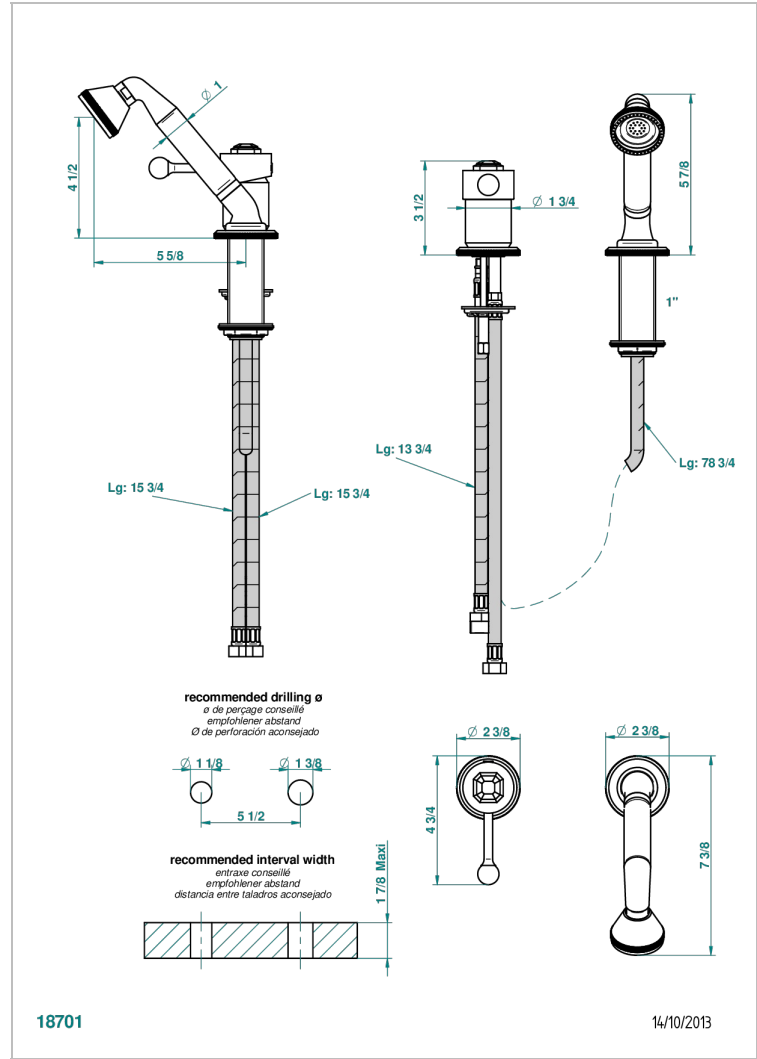

# ART DECO A MANETTES

A55-6523/60A

Mitigeur sur gorge avec douchette, coulant et flexible 2 m

## CARACTÉRISTIQUES

- Art Déco à manettes
- Mitigeur sur gorge avec douchette, coulant et flexible 2 m