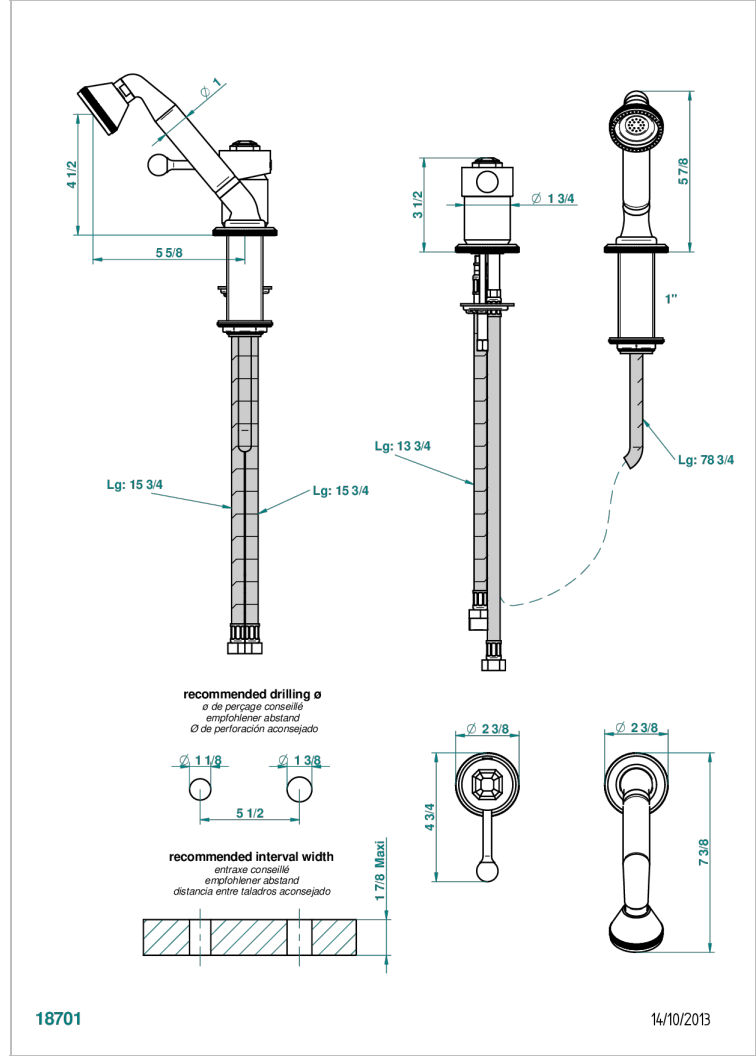

ART DECO CON MANETAS

A55-6523/60A

THG
PARIS

Kit monomando de peluquería : monomando con teleducha sobre encimera y flexo de 2 m y soporte

CARACTERÍSTICAS

- Art Deco con manetas
- Kit monomando de peluquería : monomando con teleducha sobre encimera y flexo de 2 m y soporte

ESPECIFICACIONES TÉCNICAS

- Recommandé : 3 bars (max. 5 bars) - Advised : 43,5 psi (max. 72 psi)
- 8 l/min à 3 bars (2.12 gpm at 43.5 psi)

ACABADOS DISPONIBLES

Bronce claro - D01
 Cerámica negra mate - D30
 Cobre viejo mate - H07
 Cromo - A02
 Cromo / dorado - G02
 Cromo mate - C02