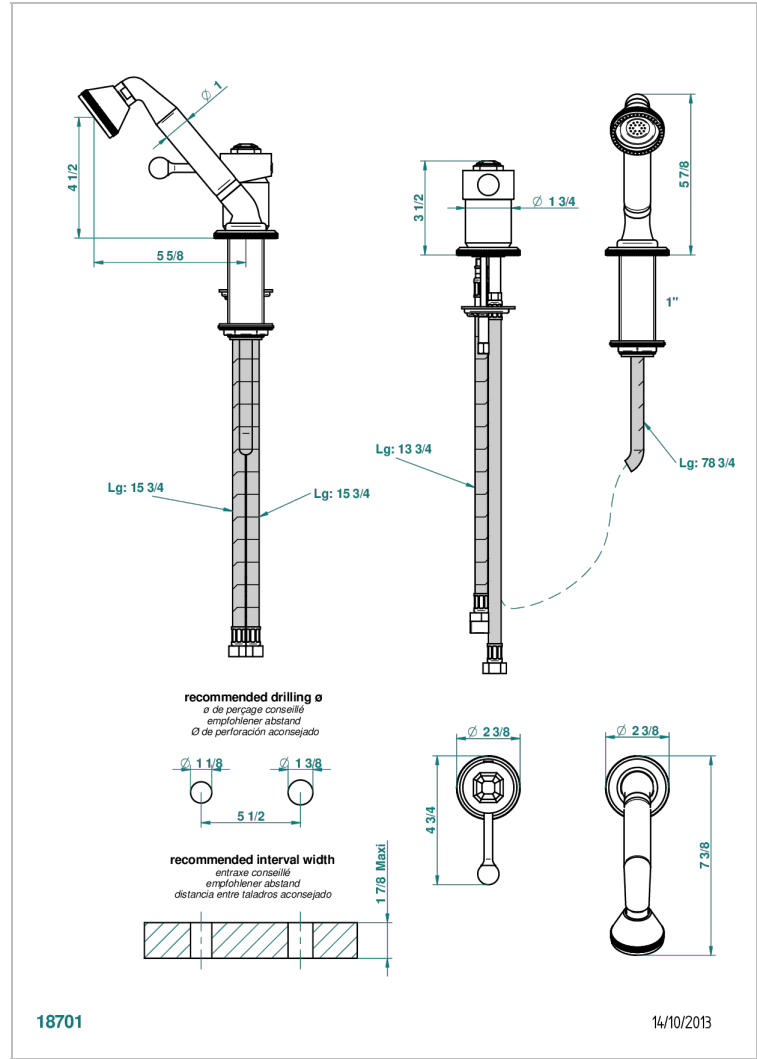

ART DECO WITH LEVER

A55-6523/60A

台式温控龙头，带花洒、滑结和2米软管

特色

- Art Déco with lever
- 台式温控龙头，带花洒、滑结和2米软管

技术特征

- Recommandé : 3 bars (max. 5 bars) - Advised : 43,5 psi (max. 72 psi)
- 8 l/min à 3 bars (2.12 gpm at 43.5 psi)

PVD棕铜 - F33
PVD金色 - H52
PVD镍 - H55
Umber PVD - H66
哑光复古铜 - H07
哑光浅金 - F31

哑光金 - F07
哑光铬 - C02
哑光镍 - C01
复古镍 - H28
抛光金 (24K金) - F01
抛光铬 - A02

抛光铬/抛光金 - G02
抛光镍 - B01
浅金 - F30
漆面铜 - D01