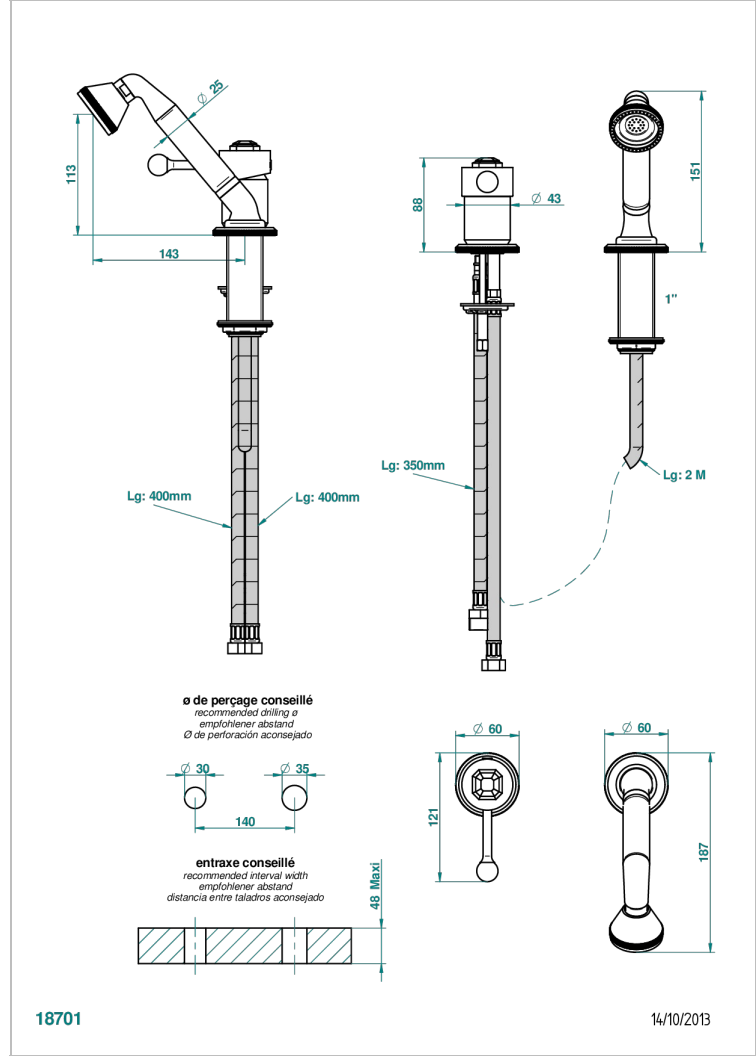

Kit monomando de peluquería : monomando con teleducha sobre encimera y flexo de 2 m y soporte

CARACTERÍSTICAS

- Art Déco
- Kit monomando de peluquería : monomando con teleducha sobre encimera y flexo de 2 m y soporte

ESPECIFICACIONES TÉCNICAS

- Recommandé : 3 bars (max. 5 bars) - Advised : 43,5 psi (max. 72 psi)
- 8 l/min à 3 bars (2.12 gpm at 43.5 psi)

ACABADOS DISPONIBLES

Bronce claro - D01
Cerámica negra mate - D30
Cobre viejo mate - H07
Cromo - A02
Cromo / dorado - G02
Cromo mate - C02