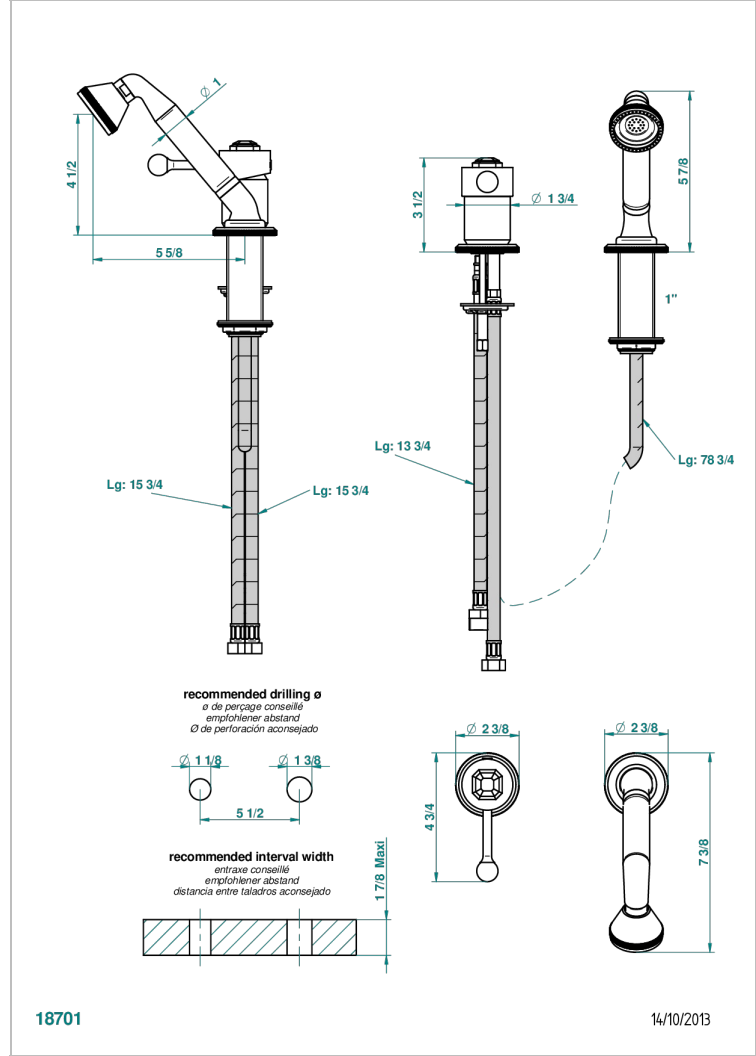

Kit monomando de peluquería : monomando con teleducha sobre encimera y flexo de 2 m y soporte

## CARACTERÍSTICAS

- Art Déco
- Kit monomando de peluquería : monomando con teleducha sobre encimera y flexo de 2 m y soporte