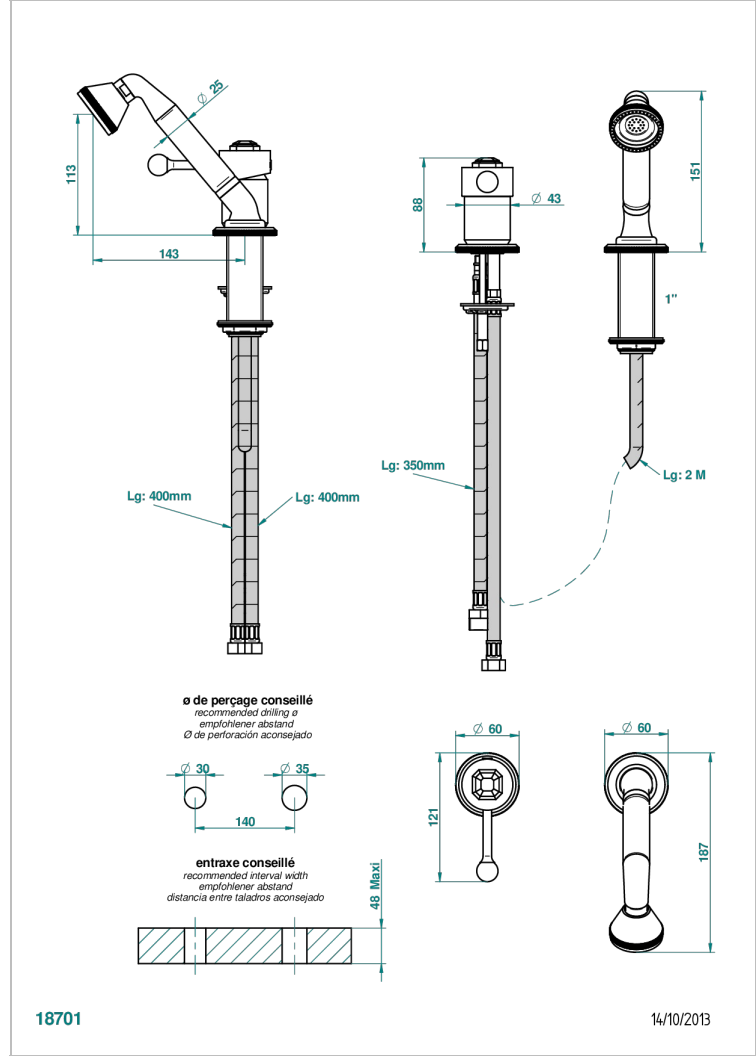

Kit monomando de peluquería : monomando con teleducha sobre encimera y flexo de 2 m y soporte

## CARACTERÍSTICAS

- Art Déco
- Kit monomando de peluquería : monomando con teleducha sobre encimera y flexo de 2 m y soporte