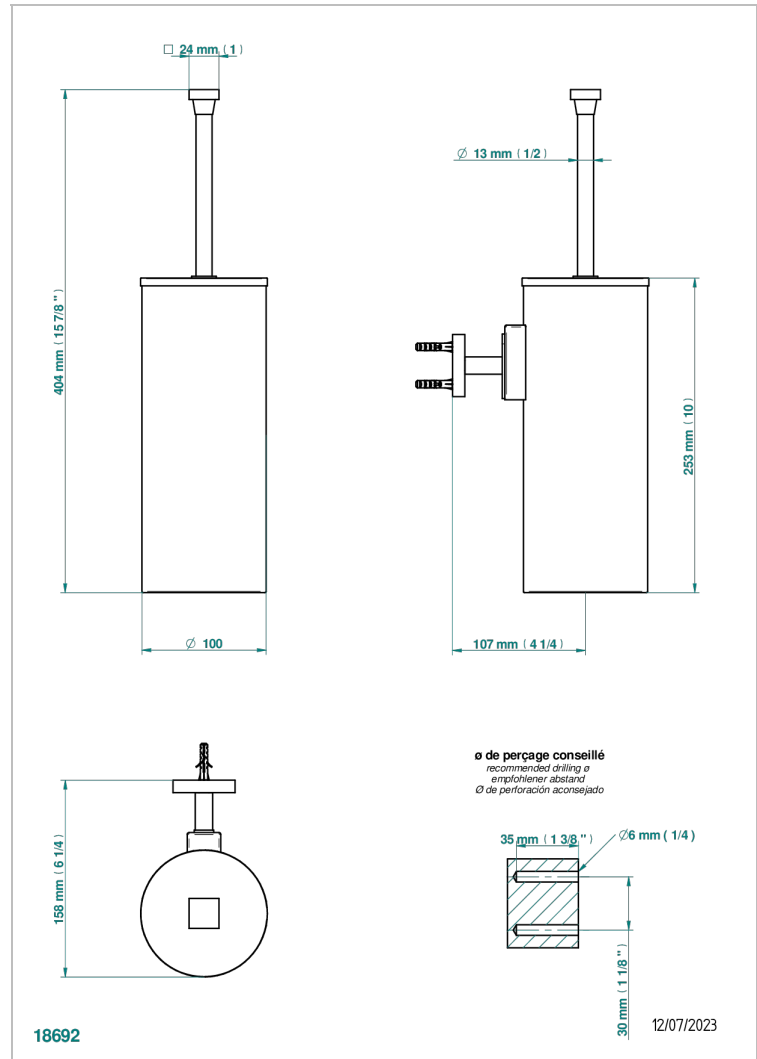

# PROFIL ONICE NEGRO CON MANETAS

A6P-4720C

Escobillero mural y escobilla con tapa

THG<sup>®</sup>  
PARIS

## CARACTERÍSTICAS

- Perfil Onice negro con manetas
- Escobillero mural y escobilla con tapa