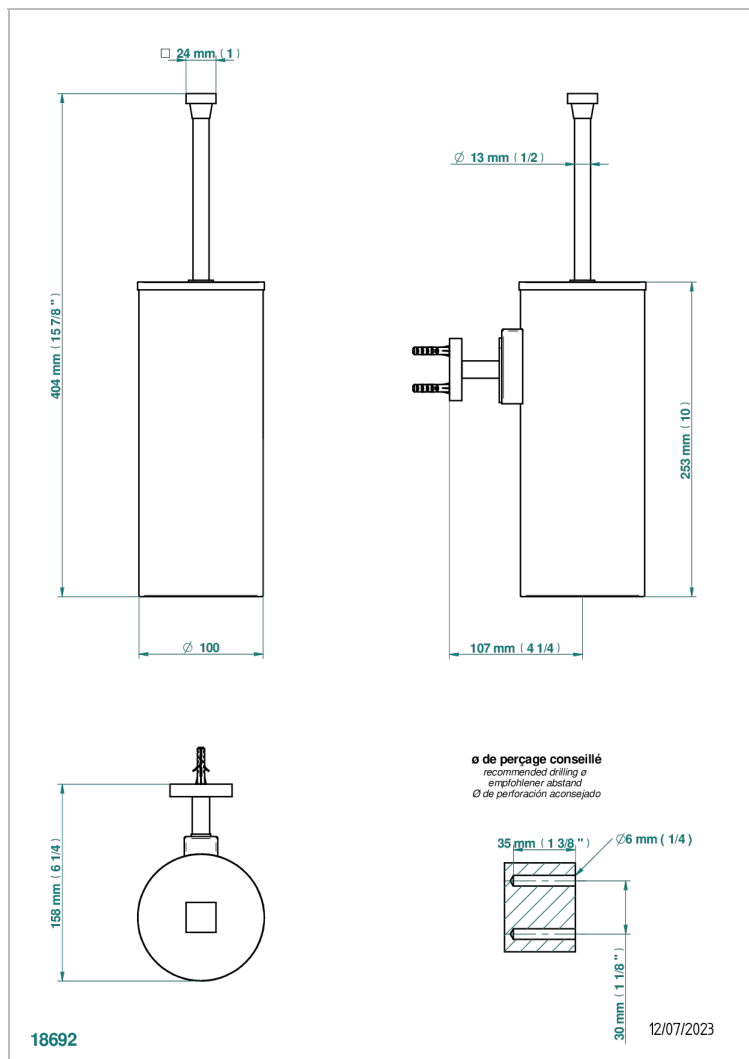

# PROFIL ONICE NEGRO

A6N-4720C

Escobillero mural y escobilla con tapa

THG<sup>®</sup>  
PARIS

## CARACTERÍSTICAS

- Profil Onice negro
- Escobillero mural y escobilla con tapa