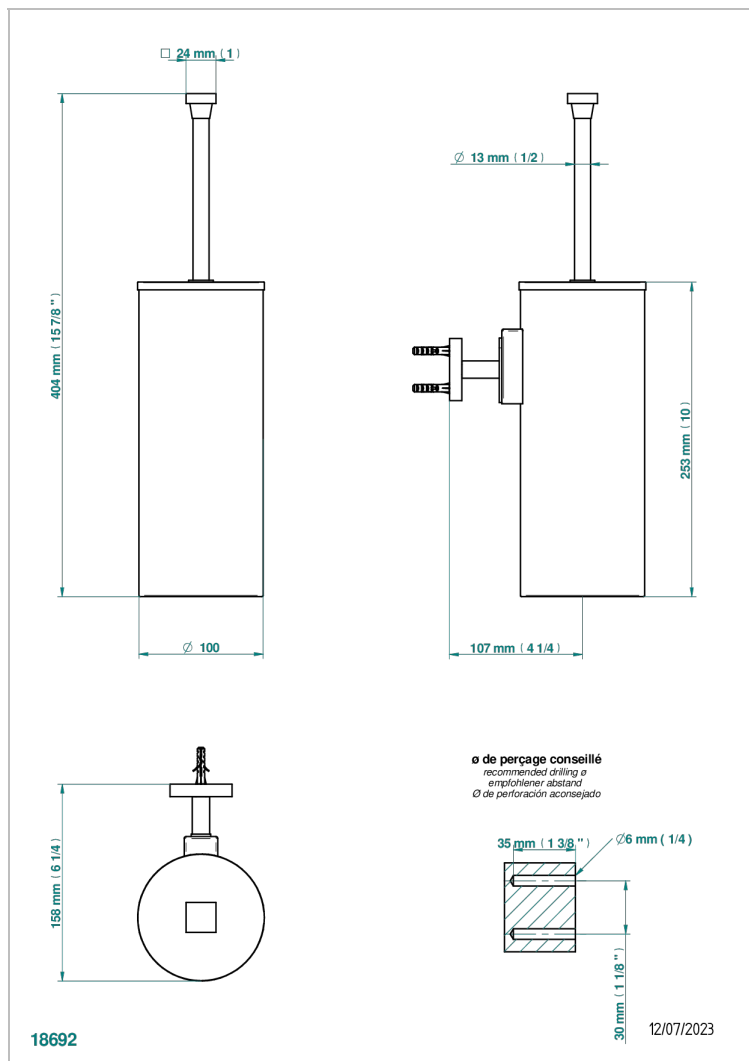

# PROFIL LALIQUE CRISTAL CLARO CON MANETAS

A6H-4720C

Escobillero mural y escobilla con tapa

## CARACTERÍSTICAS

- Profil Lalique cristal claro con manetas
- Escobillero mural y escobilla con tapa