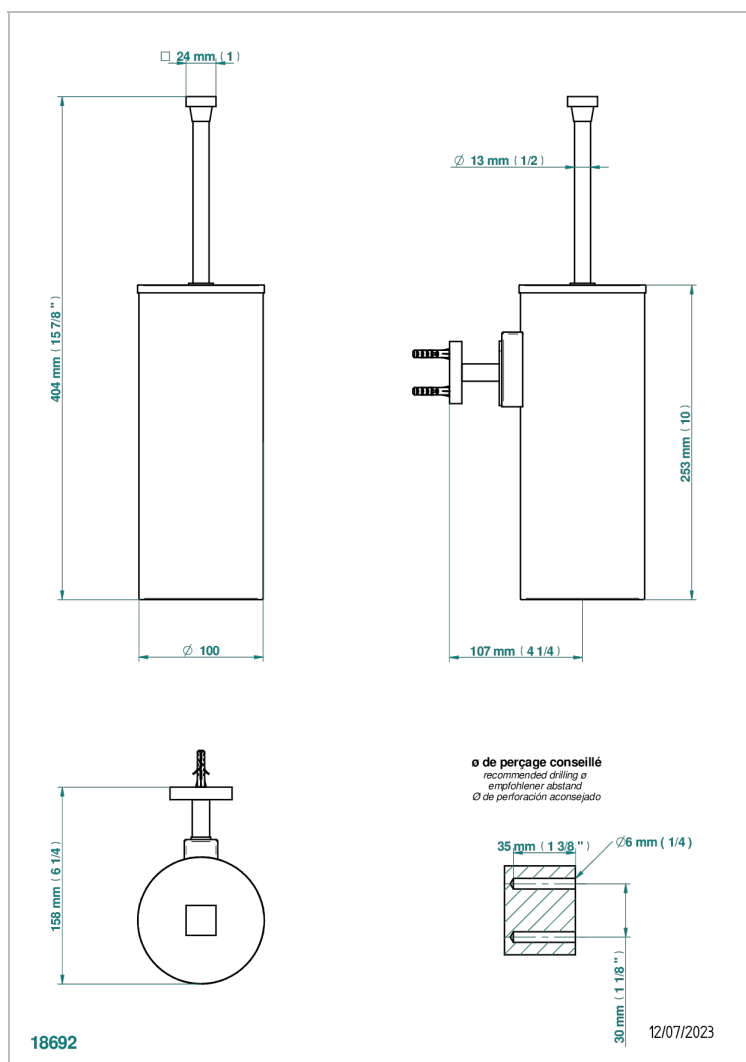

# PROFIL LALIQUE CRISTAL CLARO

A6G-4720C

Escobillero mural y escobilla con tapa

THG<sup>®</sup>  
PARIS

## CARACTERÍSTICAS

- Profil Lalique cristal claro
- Escobillero mural y escobilla con tapa