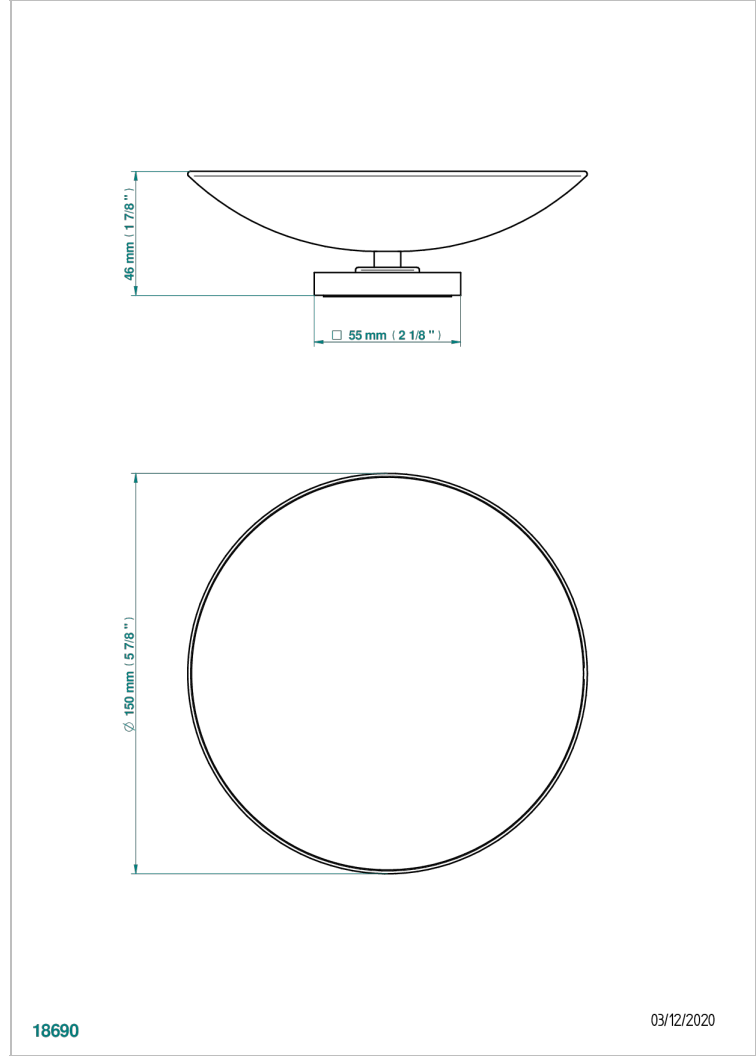

BELUGA CON MANETAS

G1U-544GM

Copa de latón con pie, con rosetón Ø 150 mm

THG[®]
PARIS

CARACTERÍSTICAS

- Beluga con manetas
- Copa de latón con pie, con rosetón Ø 150 mm

ACABADOS DISPONIBLES

Bronce claro - D01
Cerámica negra mate - D30
Cobre viejo mate - H07
Cromo - A02
Cromo / dorado - G02
Cromo mate - C02