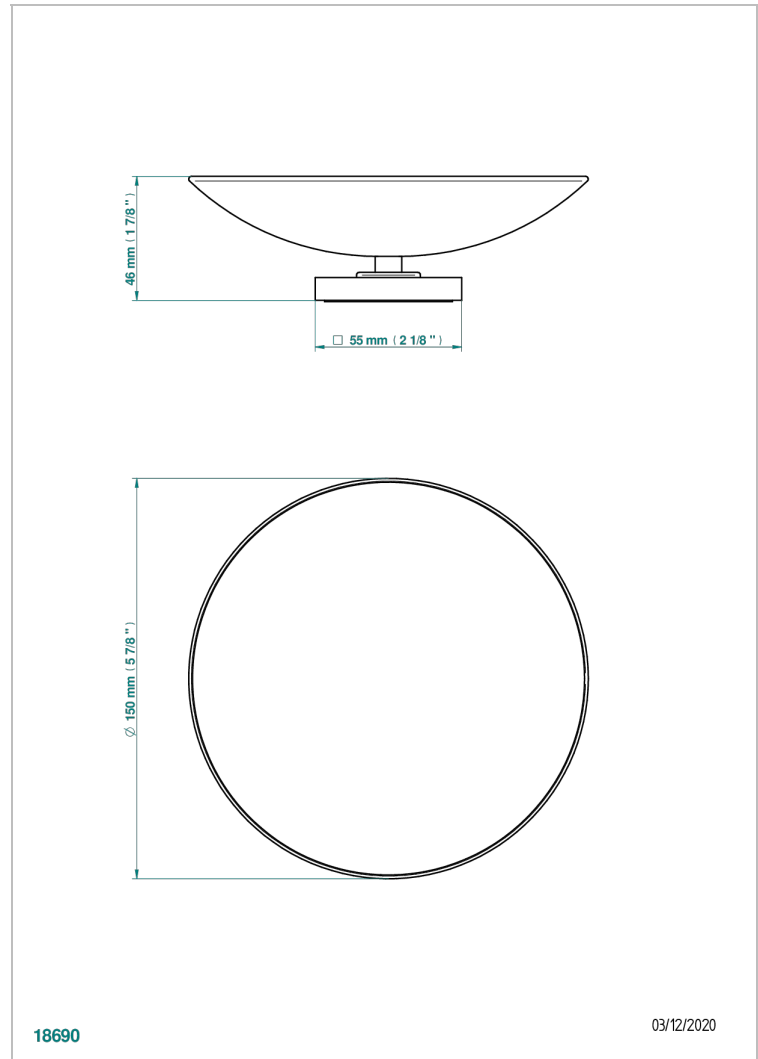

PROFIL ONYX NOIR

A6N-544GM

Coupe porte-savon Ø 150 mm sur pied

THG[®]
PARIS

CARACTÉRISTIQUES

- Accessoire en laiton

FINITIONS DISPONIBLES

Bronze clair - D01
Chromé - A02
Chromé / doré - G02
Chromé mat - C02
Doré brillant - F01
Doré mat - F07

Nickel brillant - B01
Nickel mat - C01
Noir mat céramique - D30
Or pâle - F30
Or pâle mat - F31
Pvd blush - H62

Pvd blush mat - H60
Pvd couleur bronze brown - F33
Pvd couleur bronze brown - mat - F34
Pvd couleur doré - H52
Pvd couleur doré mat - H53
Pvd couleur laiton - H49

Pvd couleur laiton mat - H50
Pvd couleur nickel - H55
Pvd couleur nickel mat - H56
Pvd graphite - H64
Pvd graphite mat - H65
Pvd umber - H66

Pvd umber mat - H67
Vieux cuivre rouge mat - H07
Vieux nickel - H28