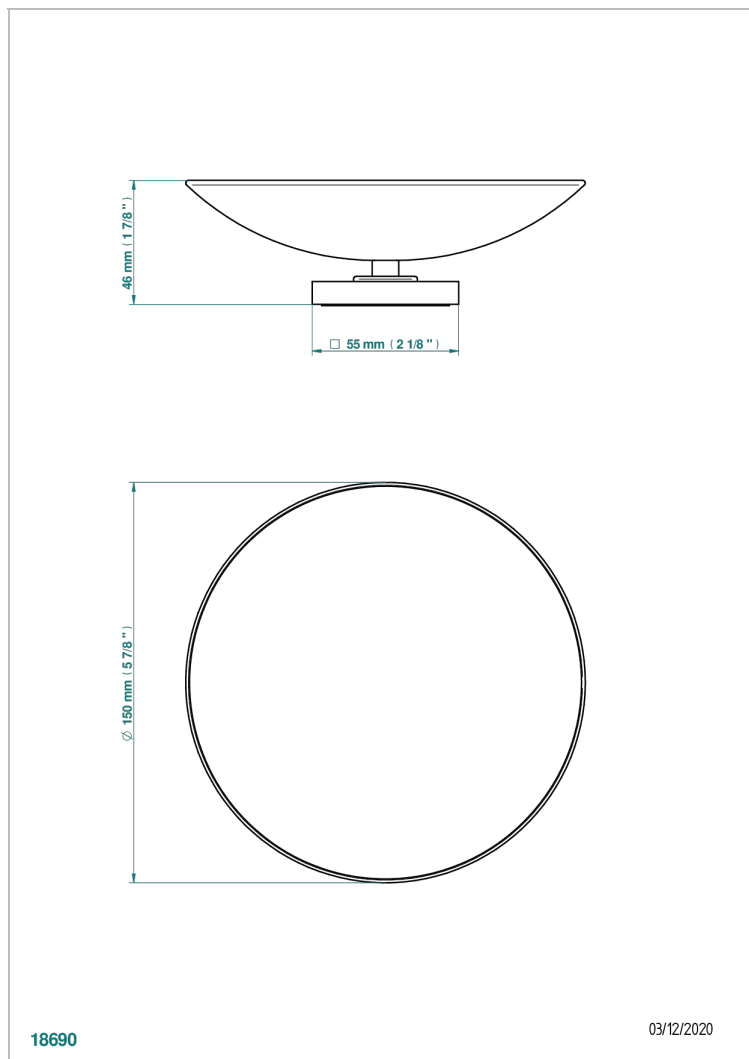

PROFIL LALIQUE CRISTAL CLARO CON MANETAS

THG[®]
PARIS

A6H-544GM

Copa de laton con pie, con rosetón Ø 150 mm

CARACTERÍSTICAS

- Profil Lalique cristal claro con manetas
- Copa de laton con pie, con rosetón Ø 150 mm