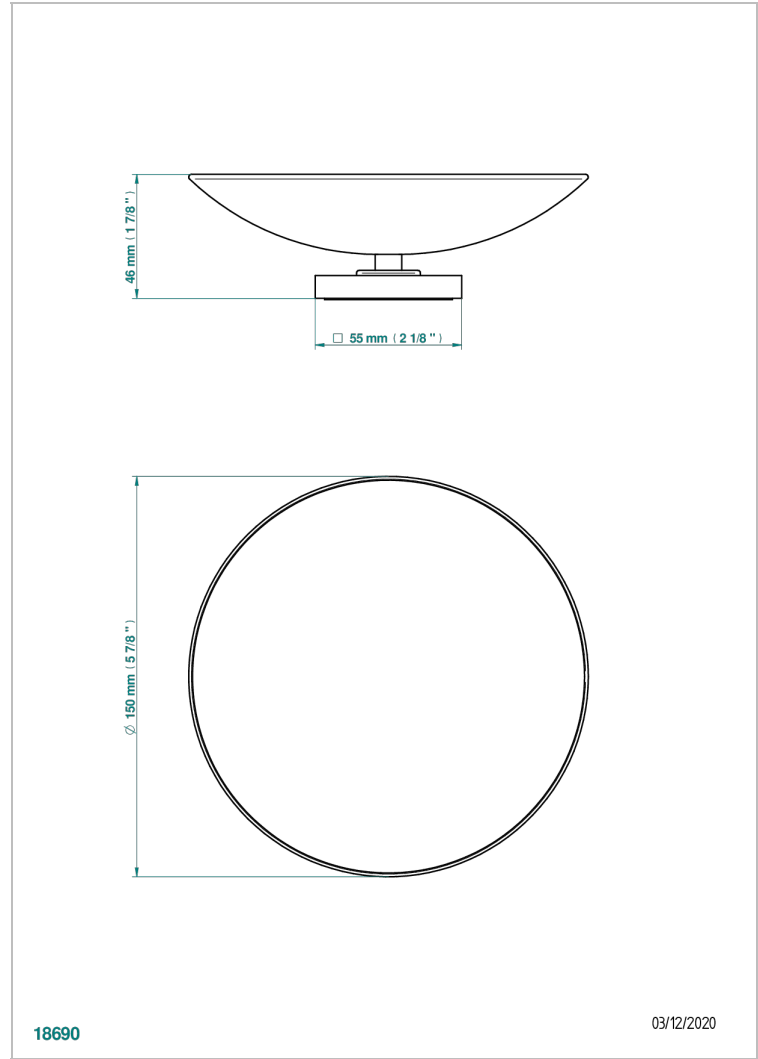

PROFIL LALIQUE CRISTAL CLARO

A6G-544GM

Copa de latón con pie, con rosetón Ø 150 mm

THG[®]
PARIS

CARACTERÍSTICAS

- Perfil Lalique cristal claro
- Copa de latón con pie, con rosetón Ø 150 mm

ACABADOS DISPONIBLES