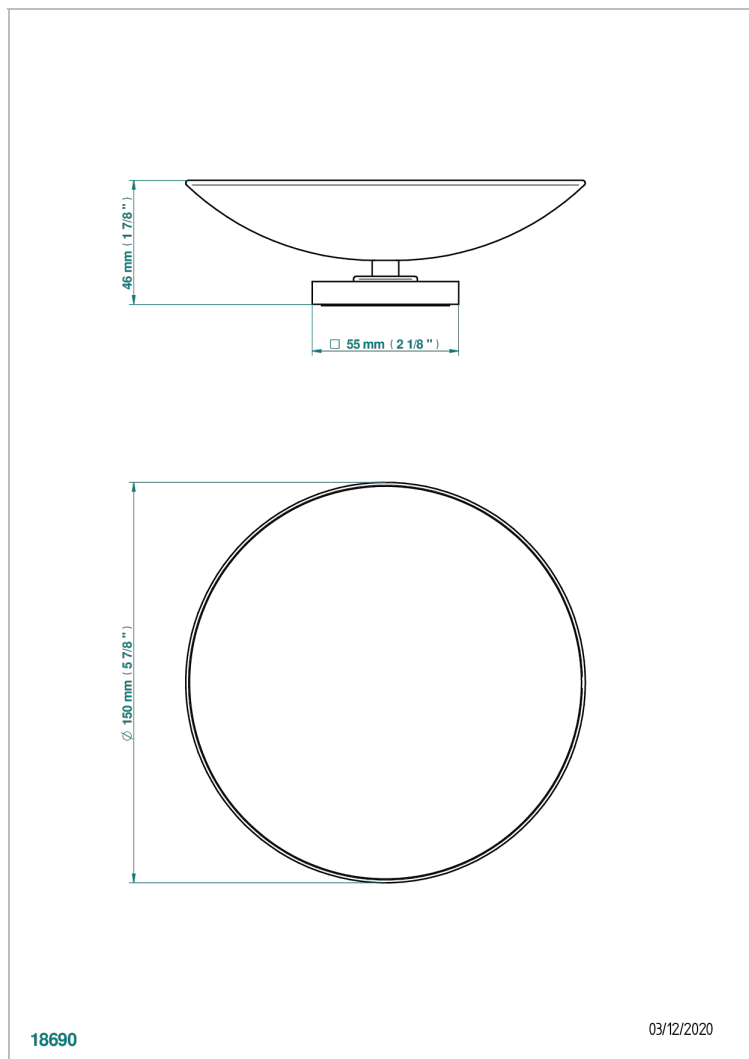

PROFIL LALIQUE CRISTAL CLAIR

A6G-544GM

Coupe porte-savon Ø 150 mm sur pied

THG[®]
PARIS

CARACTÉRISTIQUES

- Accessoire en laiton

FINITIONS DISPONIBLES

Bronze clair - D01
Chromé - A02
Chromé / doré - G02
Chromé mat - C02
Doré brillant - F01
Doré mat - F07

Nickel brillant - B01
Nickel mat - C01
Noir mat céramique - D30
Or pâle - F30
Or pâle mat - F31
Pvd blush - H62

Pvd blush mat - H60
Pvd couleur bronze brown - F33
Pvd couleur bronze brown - mat - F34
Pvd couleur doré - H52
Pvd couleur doré mat - H53
Pvd couleur laiton - H49

Pvd couleur laiton mat - H50
Pvd couleur nickel - H55
Pvd couleur nickel mat - H56
Pvd graphite - H64
Pvd graphite mat - H65
Pvd umber - H66

Pvd umber mat - H67
Vieux cuivre rouge mat - H07
Vieux nickel - H28