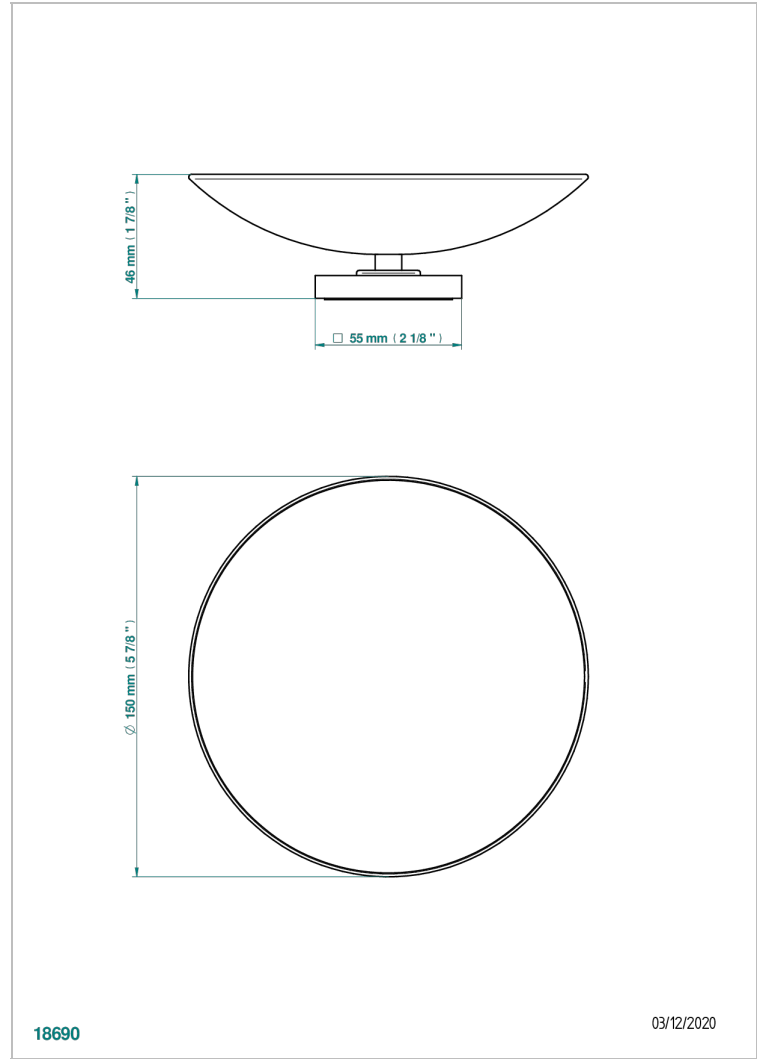

# PROFIL METAL A MANETTES

A6B-544GM

Coupe porte-savon Ø 150 mm sur pied

THG<sup>®</sup>  
PARIS