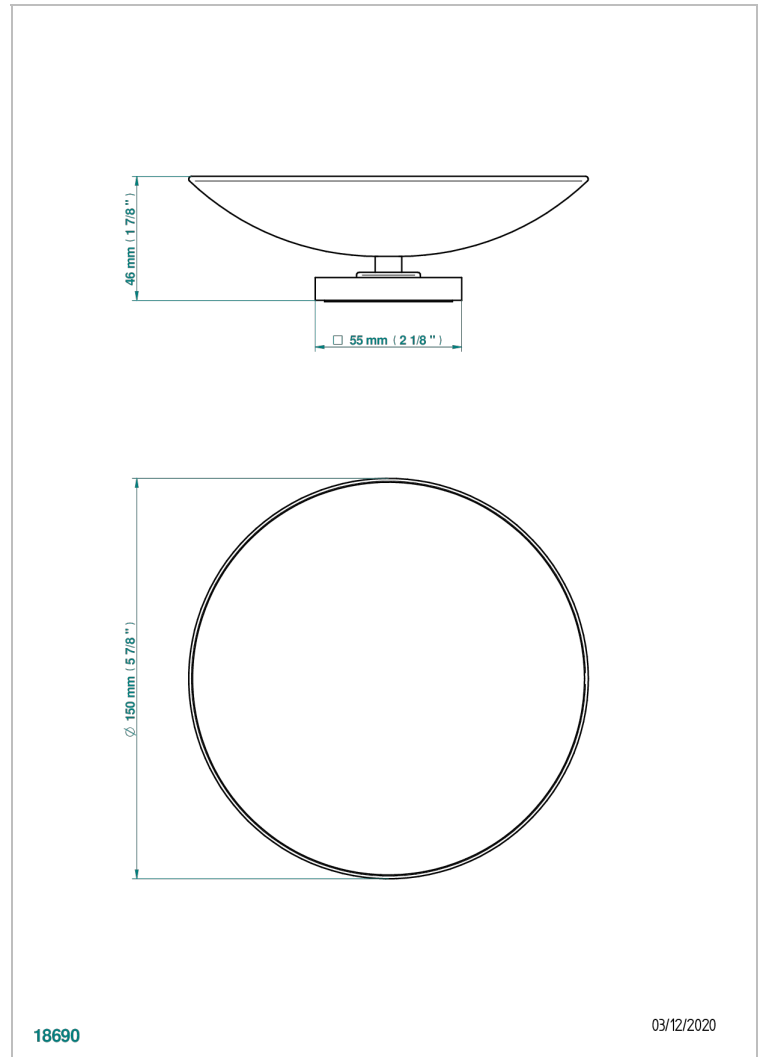

PROFIL METAL

A6A-544GM

Copa de latón con pie, con rosetón Ø 150 mm

THG[®]
PARIS

CARACTERÍSTICAS

- Perfil metal
- Copa de latón con pie, con rosetón Ø 150 mm

ACABADOS DISPONIBLES

Bronce claro - D01
Cerámica negra mate - D30
Cobre viejo mate - H07
Cromo - A02
Cromo / dorado - G02
Cromo mate - C02

Dorado - F01
Dorado mate - F07
Dorado pálido - F30
Dorado pálido mate (sin barniz) - F31
Níquel - B01
Níquel mate - C01

Níquel viejo - H28
Pvd blush - H62
Pvd blush mate - H60
Pvd color latón - H49
Pvd color latón mate - H50
Pvd color níquel - H55