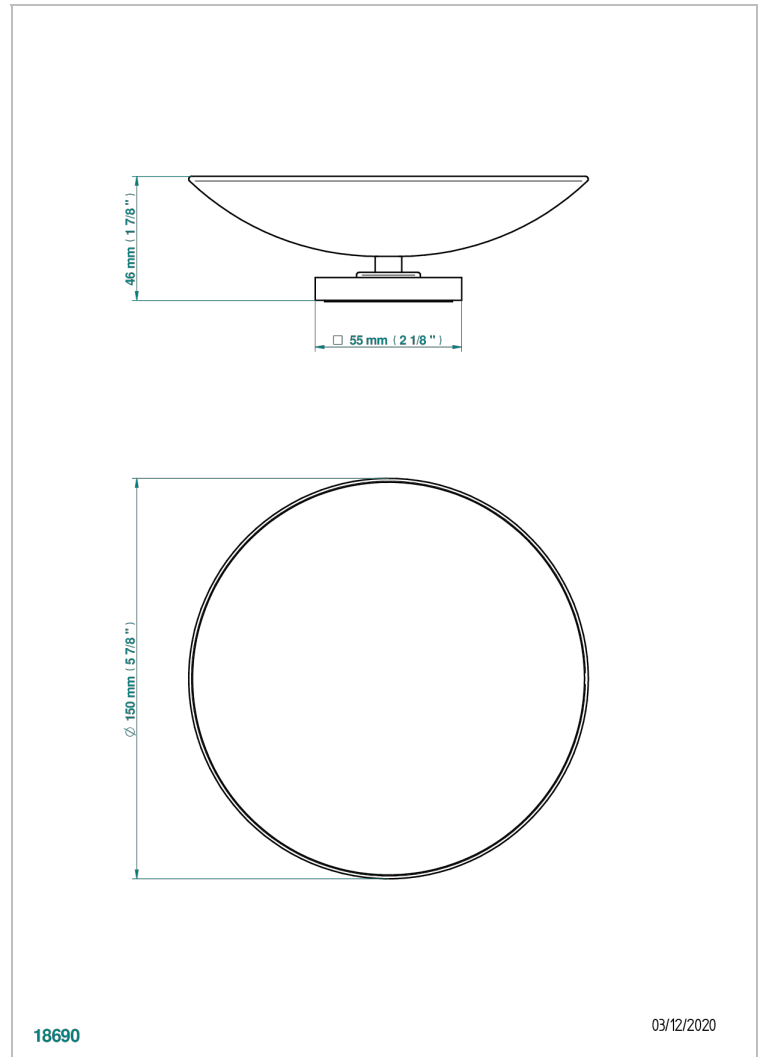

# PROFIL METAL

A6A-544GM

Copa de latón con pie, con rosetón Ø 150 mm

THG<sup>®</sup>  
PARIS

## CARACTERÍSTICAS

- Perfil metal
- Copa de latón con pie, con rosetón Ø 150 mm