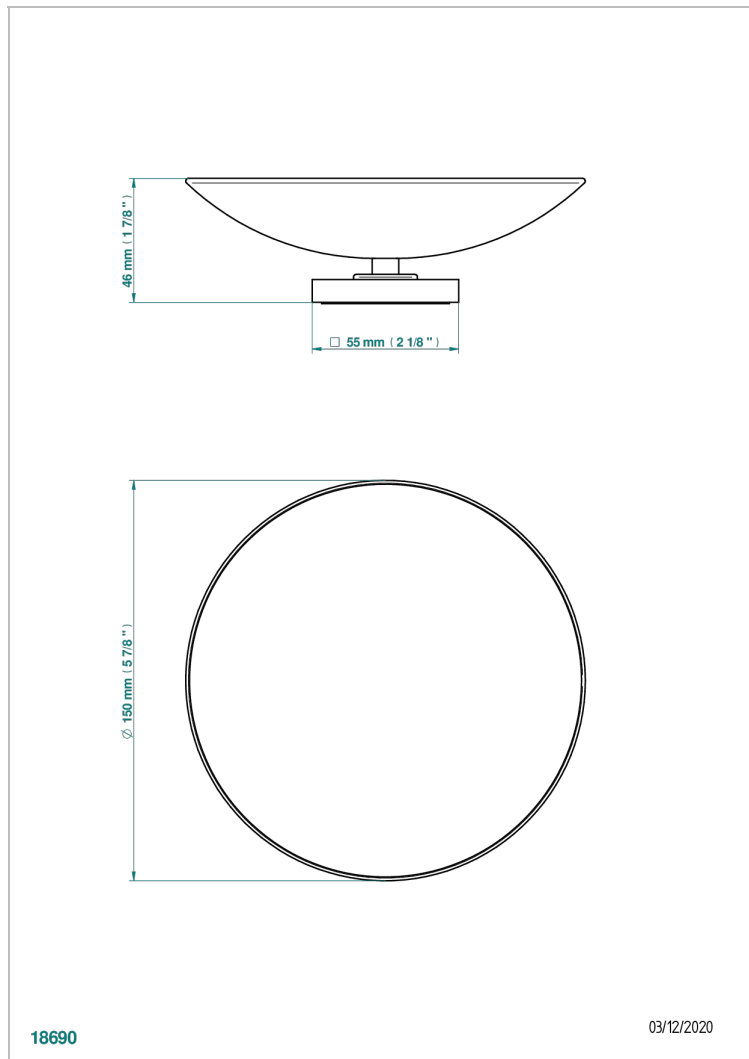

MASQUE DE FEMME METAL LISSE

A2U-544GM

Coupe porte-savon Ø 150 mm sur pied

THG[®]
PARIS

CARACTÉRISTIQUES

- Accessoire en laiton

FINITIONS DISPONIBLES

Chromé - A02
Chromé / doré - G02
Chromé mat - C02
Doré brillant - F01
Doré mat - F07
Nickel brillant - B01

Nickel mat - C01
Noir mat céramique - D30
Or pâle - F30
Or pâle mat - F31
Pvd blush - H62
Pvd blush mat - H60

Pvd couleur bronze brown - F33
Pvd couleur bronze brown - mat - F34
Pvd couleur doré - H52
Pvd couleur doré mat - H53
Pvd couleur laiton - H49
Pvd couleur laiton mat - H50

Pvd couleur nickel - H55
Pvd couleur nickel mat - H56
Pvd graphite - H64
Pvd graphite mat - H65
Pvd umber - H66
Pvd umber mat - H67

Vieux nickel - H28