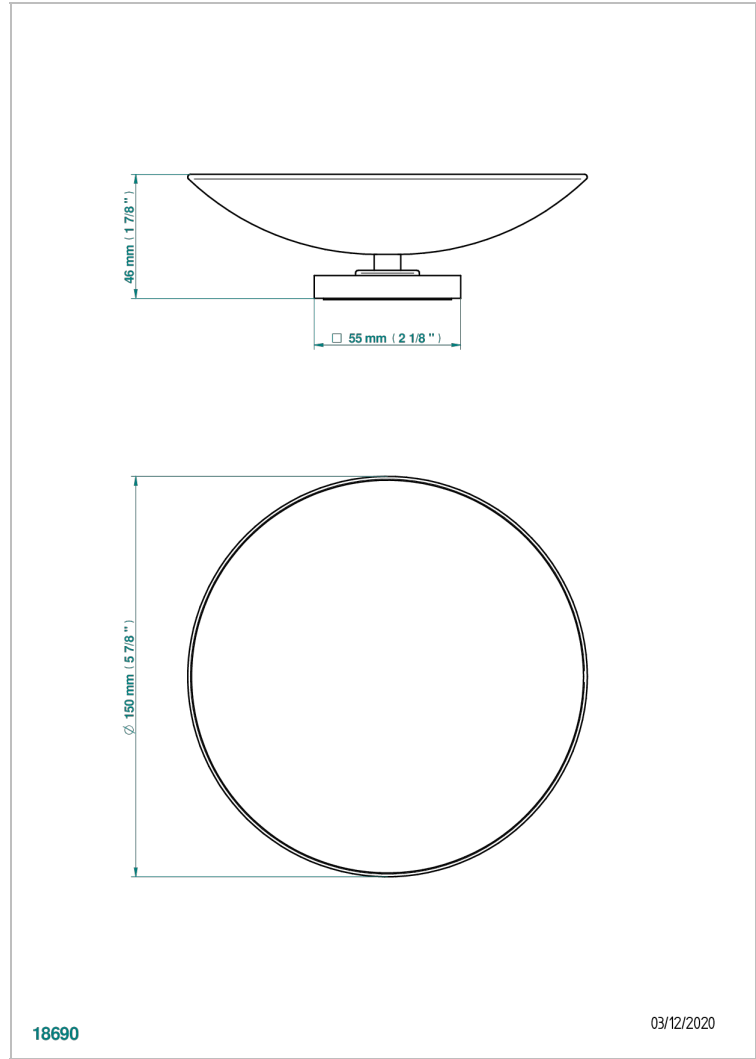

MASQUE DE FEMME, METAL LISO

A2U-544GM

Copa de laton con pie, con rosetón Ø 150 mm

THG[®]
PARIS

CARACTERÍSTICAS

- Masque de Femme, metal liso
- Copa de laton con pie, con rosetón Ø 150 mm

ACABADOS DISPONIBLES