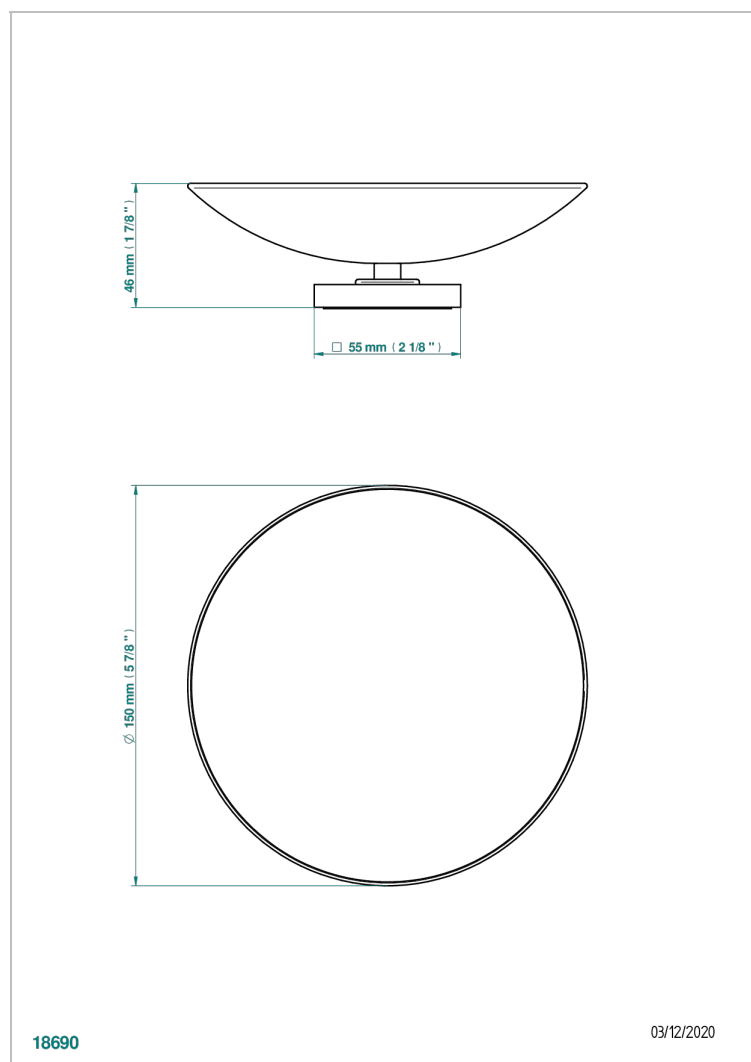

MASQUE DE FEMME METAL GRAVE

A2T-544GM

Coupe porte-savon Ø 150 mm sur pied

THG[®]
PARIS

CARACTÉRISTIQUES

- Accessoire en laiton

FINITIONS DISPONIBLES

Chromé - A02
Chromé / doré - G02
Chromé mat - C02
Doré brillant - F01
Doré mat - F07
Nickel brillant - B01

Nickel mat - C01
Noir mat céramique - D30
Or pâle - F30
Or pâle mat - F31
Pvd blush - H62
Pvd blush mat - H60

Pvd couleur bronze brown - F33
Pvd couleur bronze brown - mat - F34
Pvd couleur doré - H52
Pvd couleur doré mat - H53
Pvd couleur laiton - H49
Pvd couleur laiton mat - H50

Pvd couleur nickel - H55
Pvd couleur nickel mat - H56
Pvd graphite - H64
Pvd graphite mat - H65
Pvd umber - H66
Pvd umber mat - H67

Vieux nickel - H28