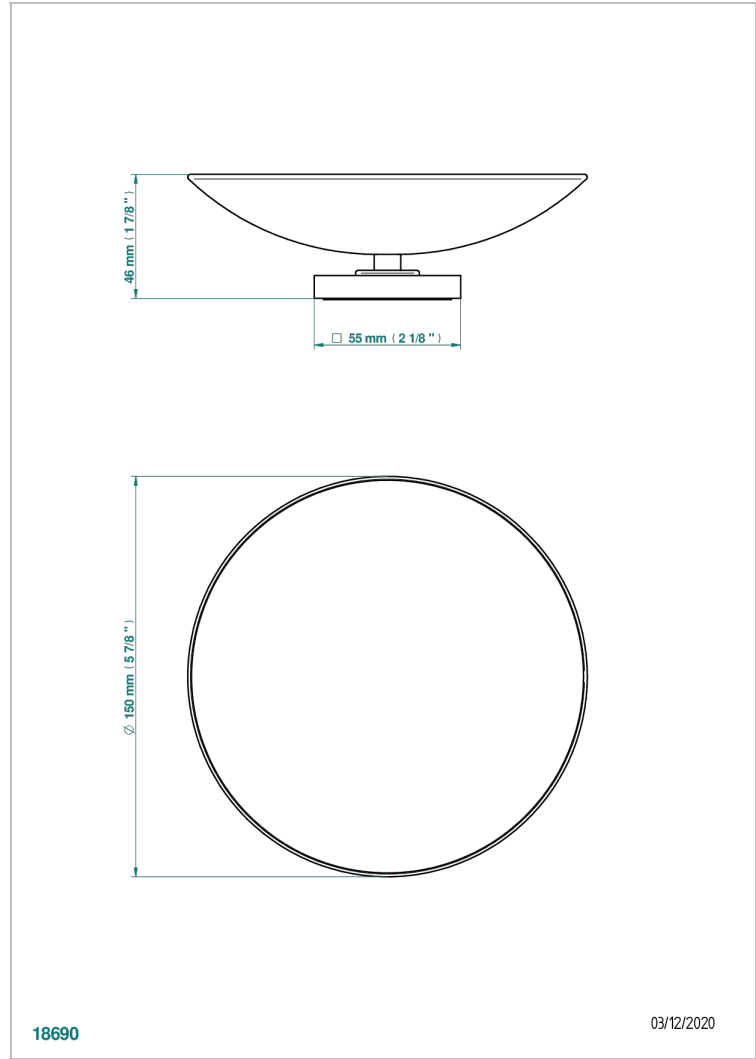

# MASQUE DE FEMME, METAL GRABADO

A2T-544GM

Copa de laton con pie, con rosetón Ø 150 mm

THG<sup>®</sup>  
PARIS

18690

03/12/2020

## CARACTERÍSTICAS

- Masque de Femme, metal grabado
- Copa de laton con pie, con rosetón Ø 150 mm