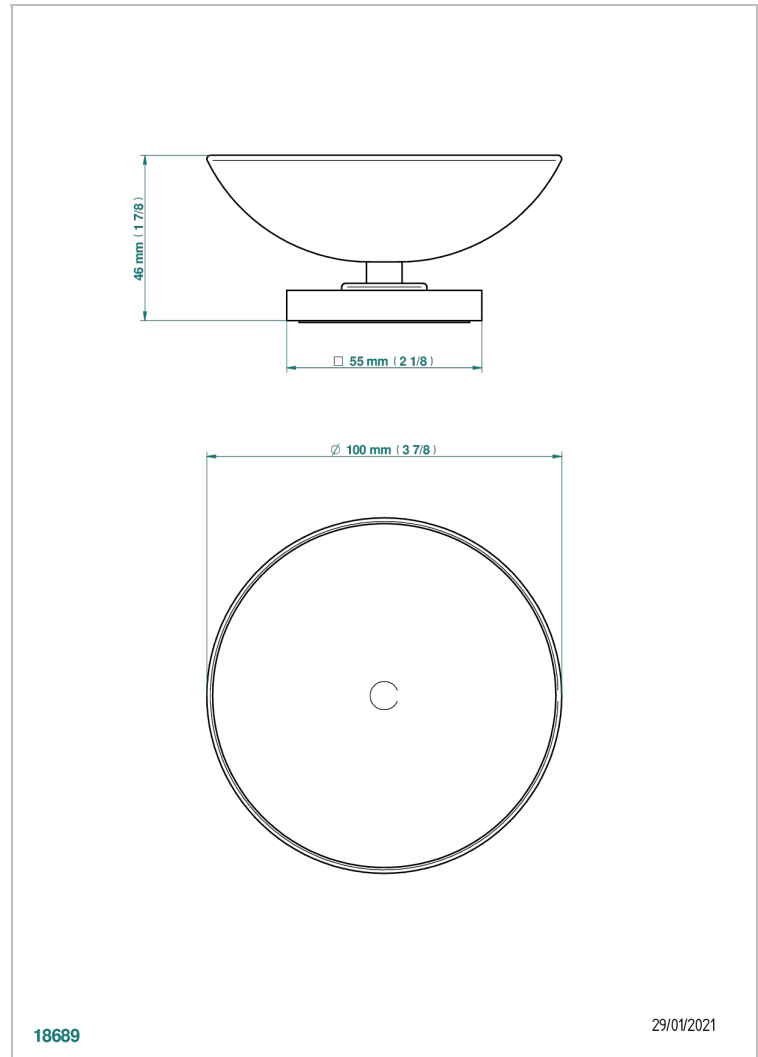

# BELUGA A MANETTES

G1U-544

Coupe porte-savon Ø100 mm sur pied

THG<sup>®</sup>  
PARIS