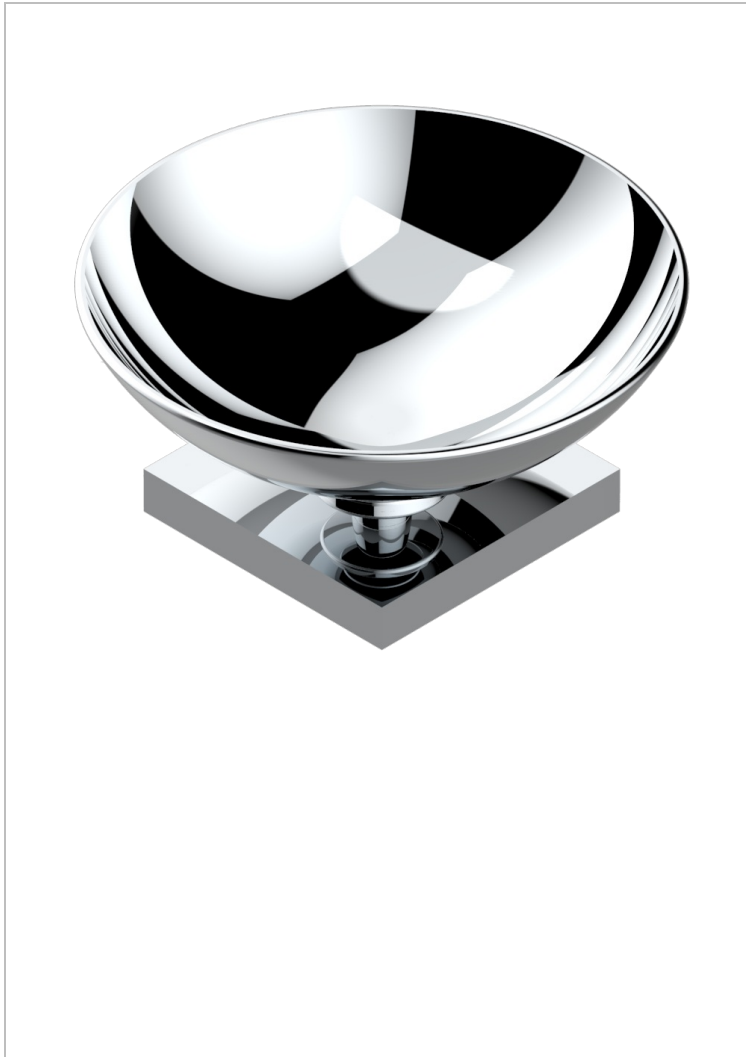

# BELUGA A MANETTES

G1U-544

Coupe porte-savon Ø100 mm sur pied

THG<sup>®</sup>  
PARIS

## CARACTÉRISTIQUES

- Accessoire en laiton

## FINITIONS DISPONIBLES

Bronze clair - D01  
Chromé - A02  
Chromé / doré - G02  
Chromé mat - C02  
Doré brillant - F01  
Doré mat - F07

Nickel brillant - B01  
Nickel mat - C01  
Noir mat céramique - D30  
Or pâle - F30  
Or pâle mat - F31  
Pvd blush - H62