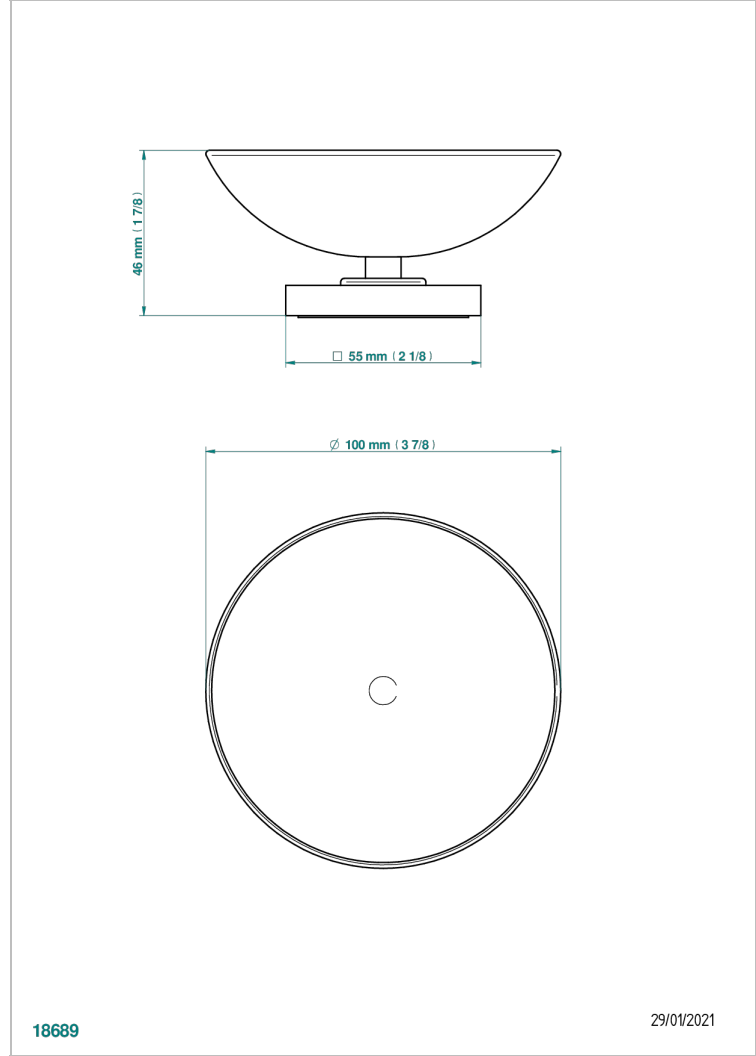

BELUGA CON MANETAS

G1U-544

Copa de latón con pie, con rosetón Ø 100 mm

THG[®]
PARIS

CARACTERÍSTICAS

- Beluga con manetas
- Copa de latón con pie, con rosetón Ø 100 mm

ACABADOS DISPONIBLES

Bronce claro - D01
Cerámica negra mate - D30
Cobre viejo mate - H07
Cromo - A02
Cromo / dorado - G02
Cromo mate - C02