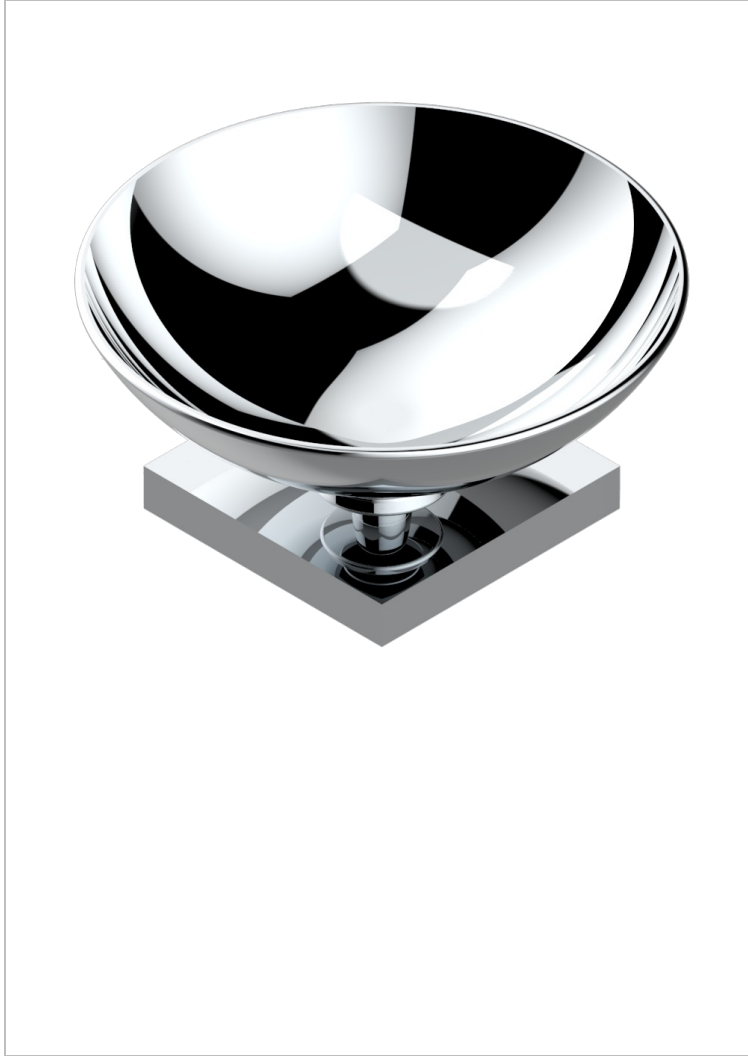

BELUGA CON MANETAS

G1U-544

Copa de latón con pie, con rosetón Ø 100 mm

THG[®]
PARIS

CARACTERÍSTICAS

- Beluga con manetas
- Copa de latón con pie, con rosetón Ø 100 mm

ACABADOS DISPONIBLES

Bronce claro - D01
Cerámica negra mate - D30
Cobre viejo mate - H07
Cromo - A02
Cromo / dorado - G02
Cromo mate - C02

Dorado - F01
Dorado mate - F07
Dorado pálido - F30
Dorado pálido mate (sin barniz) - F31
Níquel - B01
Níquel mate - C01

Níquel viejo - H28
Pvd blush - H62
Pvd blush mate - H60
Pvd color latón - H49
Pvd color latón mate - H50
Pvd color níquel - H55

Pvd color níquel mate - H56
Pvd color oro - H52
Pvd color oro mate - H53
Pvd grafito - H64
Pvd grafito mate - H65
Pvd marrón bronce - F33

Pvd marrón bronce mate - F34
Pvd umber - H66
Pvd umber mate - H67