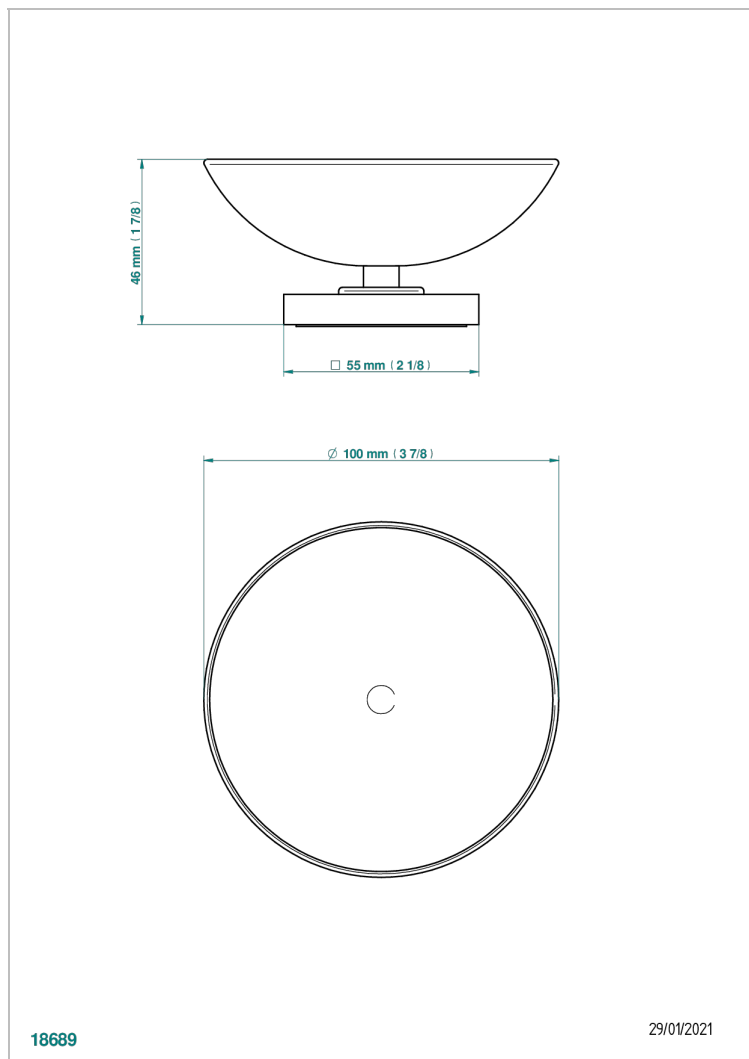

PROFIL ONYX NOIR A MANETTES

A6P-544

Coupe porte-savon Ø100 mm sur pied

THG[®]
PARIS

18689

29/01/2021

CARACTÉRISTIQUES

- Accessoire en laiton