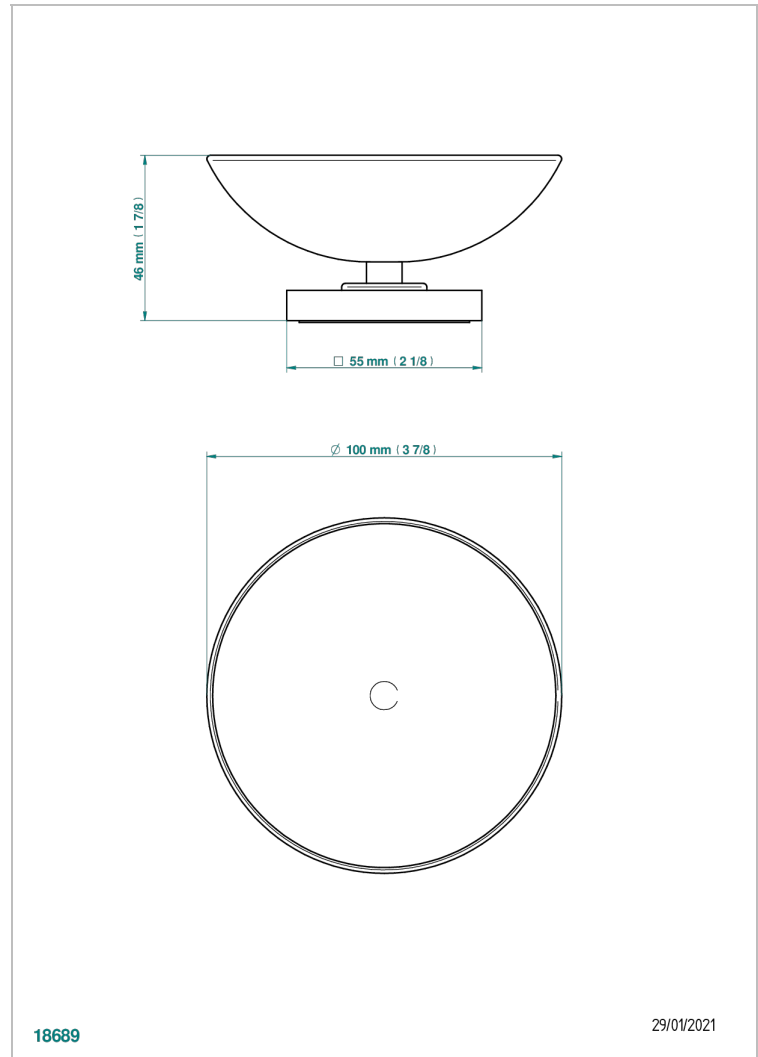

PROFIL ONYX NOIR

A6N-544

Coupe porte-savon Ø100 mm sur pied

THG[®]
PARIS

18689

29/01/2021

CARACTÉRISTIQUES

- Accessoire en laiton