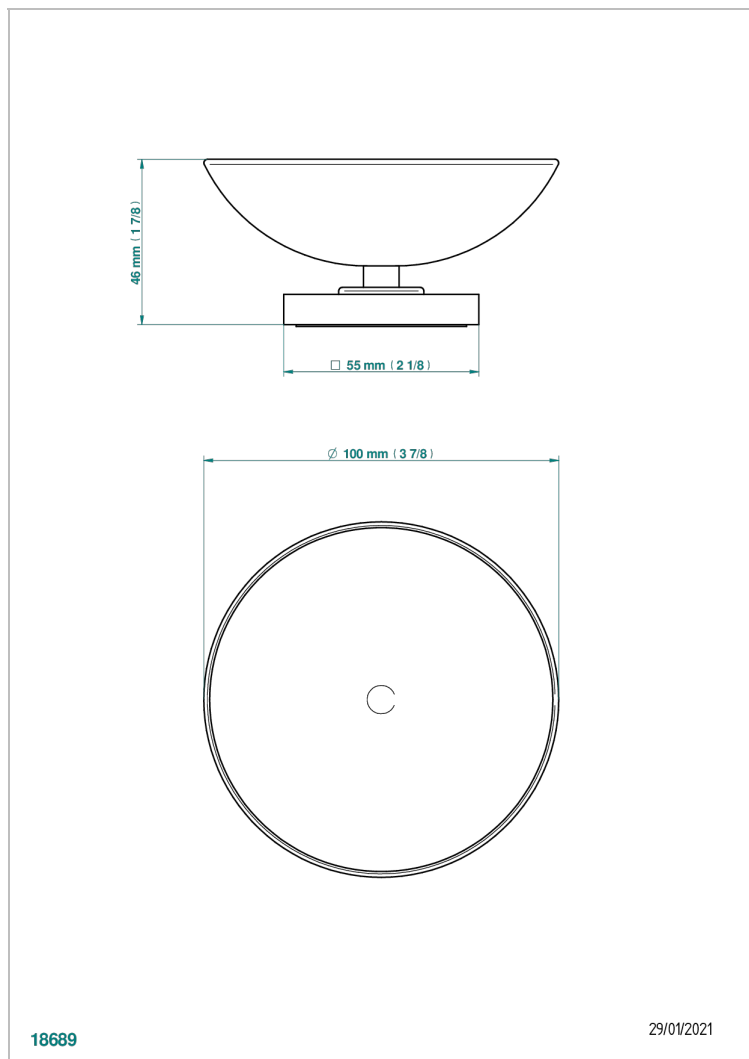

PROFIL LALIQUE CRISTAL CLARO CON MANETAS

A6H-544

Copa de laton con pie, con rosetón Ø 100 mm

18689

29/01/2021

CARACTERÍSTICAS

- Profil Lalique cristal claro con manetas
- Copa de laton con pie, con rosetón Ø 100 mm