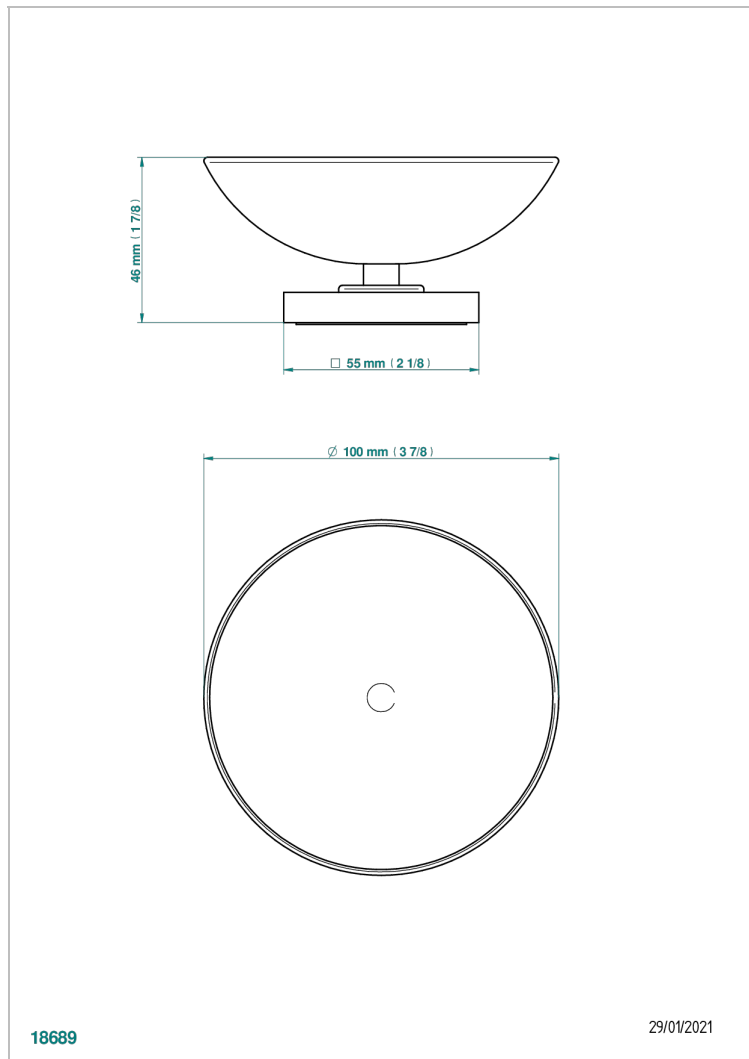

PROFIL LALIQUE CRISTAL CLARO CON MANETAS

A6H-544

Copa de laton con pie, con rosetón Ø 100 mm

CARACTERÍSTICAS

- Profil Lalique cristal claro con manetas
- Copa de laton con pie, con rosetón Ø 100 mm

ACABADOS DISPONIBLES