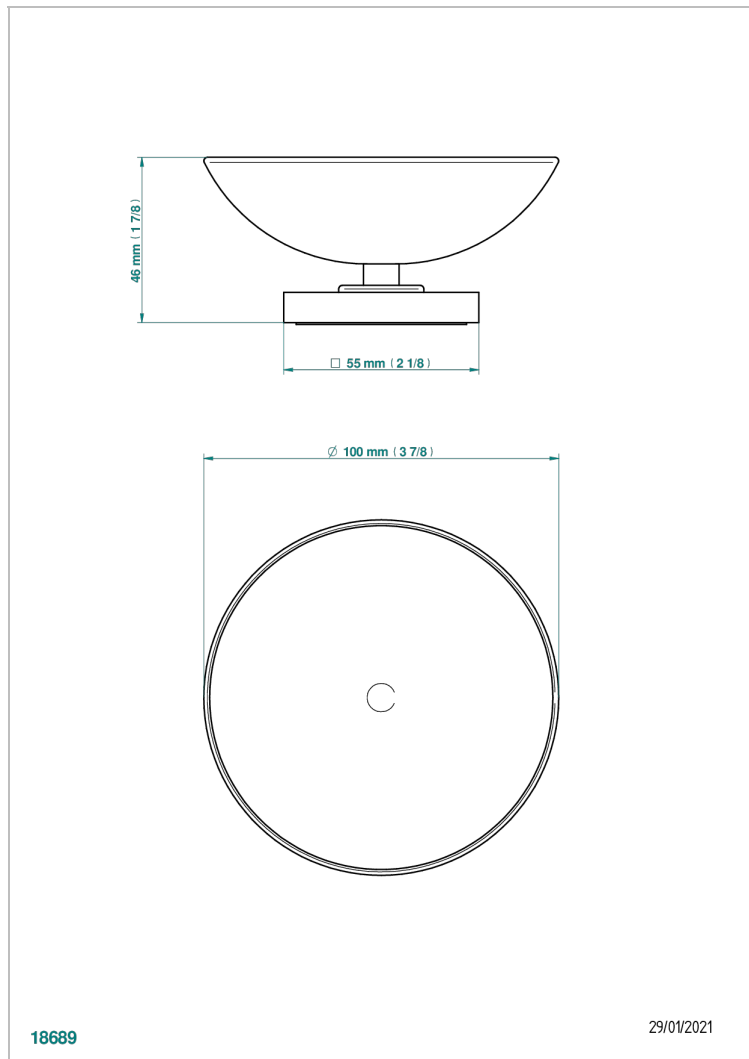

PROFIL LALIQUE CRISTAL CLAIR

A6G-544

Coupe porte-savon Ø100 mm sur pied

THG[®]
PARIS

18689

29/01/2021

CARACTÉRISTIQUES

- Accessoire en laiton