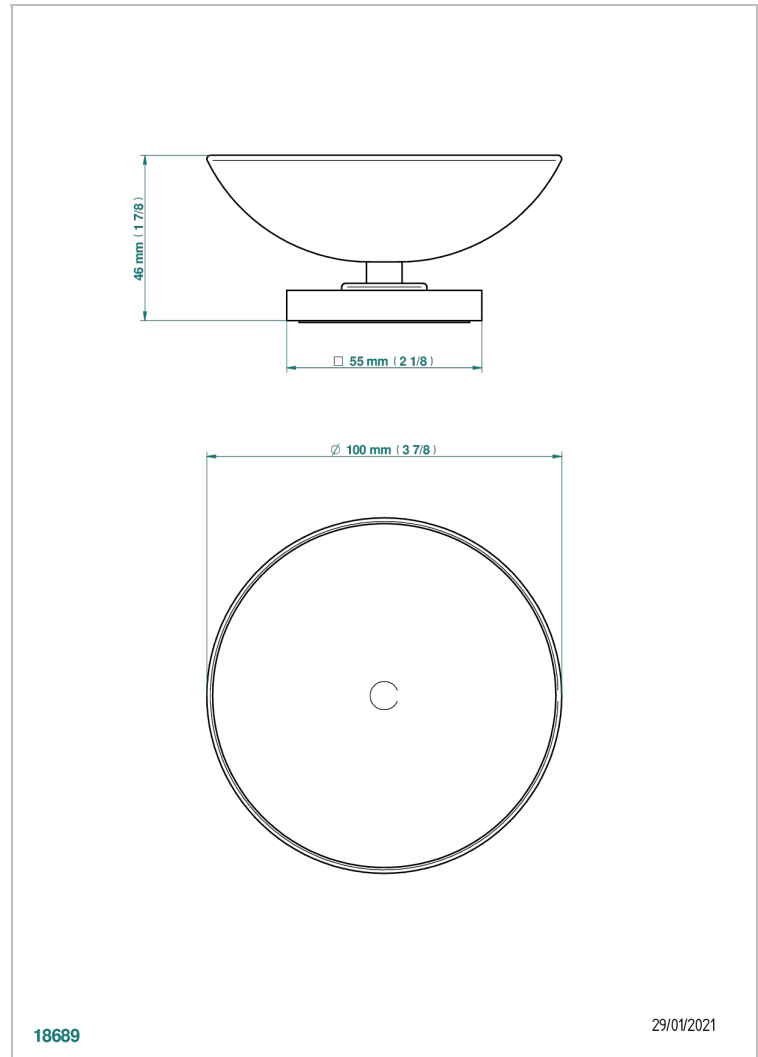

# PROFIL METAL A MANETTES

A6B-544

Coupe porte-savon Ø100 mm sur pied

THG<sup>®</sup>  
PARIS

18689

29/01/2021