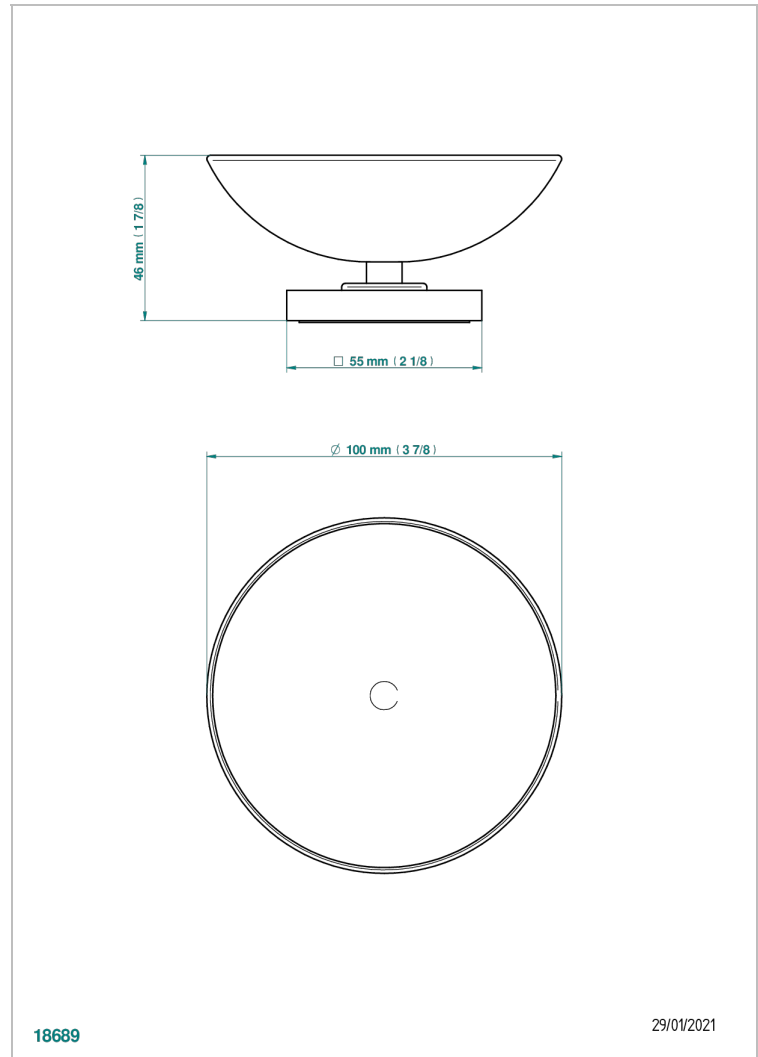

# PROFIL METAL CON MANETAS

A6B-544

Copa de laton con pie, con rosetón Ø 100 mm

THG<sup>®</sup>  
PARIS

18689

29/01/2021

## CARACTERÍSTICAS

- Perfil metal con manetas
- Copa de laton con pie, con rosetón Ø 100 mm