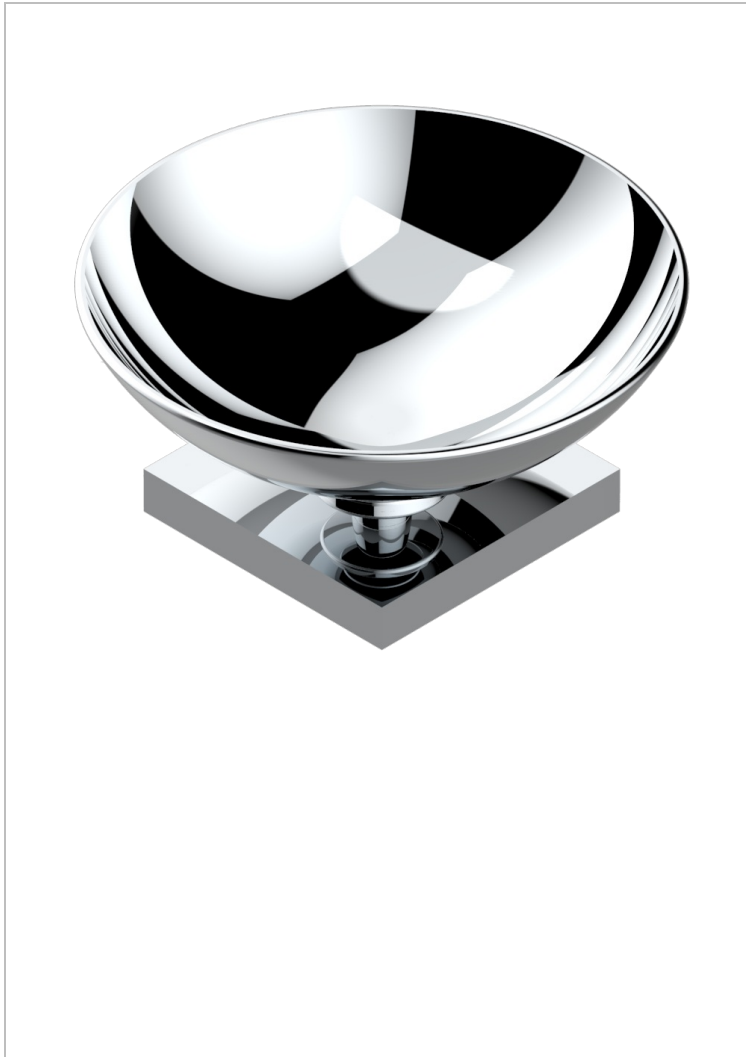

MASQUE DE FEMME METAL LISSE

A2U-544

Coupe porte-savon Ø100 mm sur pied

THG[®]
PARIS

18689

29/01/2021

CARACTÉRISTIQUES

- Accessoire en laiton

FINITIONS DISPONIBLES

Chromé - A02
Chromé / doré - G02
Chromé mat - C02
Doré brillant - F01
Doré mat - F07
Nickel brillant - B01

Nickel mat - C01
Noir mat céramique - D30
Or pâle - F30
Or pâle mat - F31
Pvd blush - H62
Pvd blush mat - H60

Vieux nickel - H28