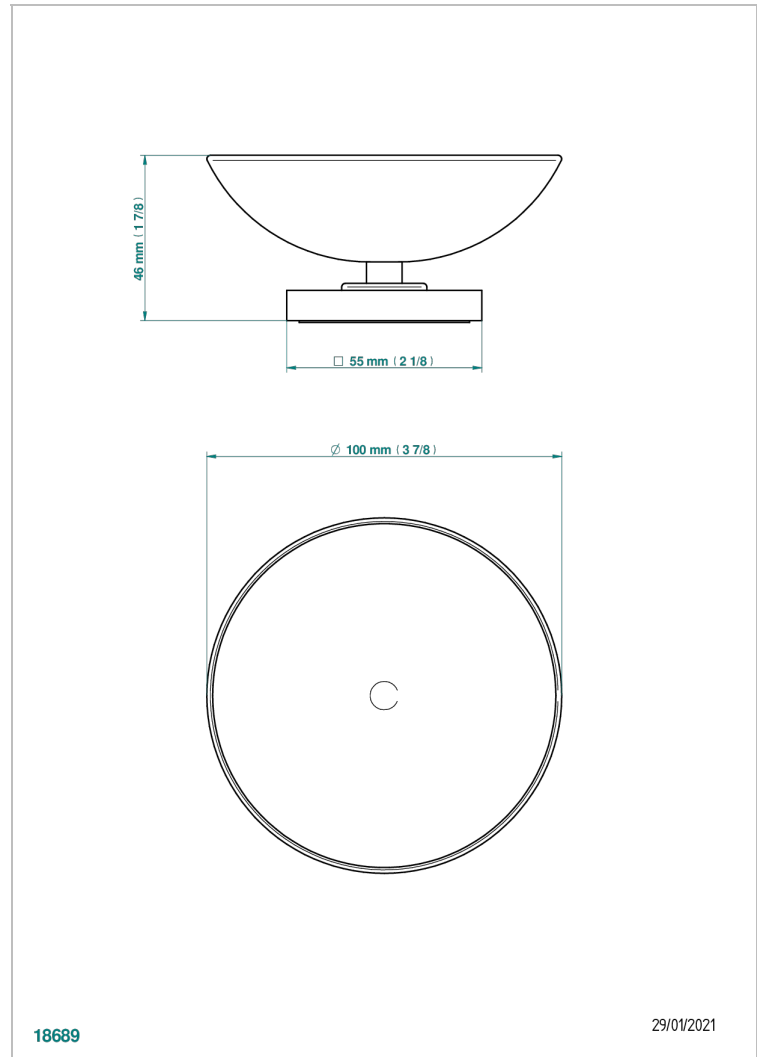

MASQUE DE FEMME METAL LISSE

A2U-544

Coupe porte-savon Ø100 mm sur pied

THG[®]
PARIS

18689

29/01/2021

CARACTÉRISTIQUES

- Accessoire en laiton

Vieux nickel - H28