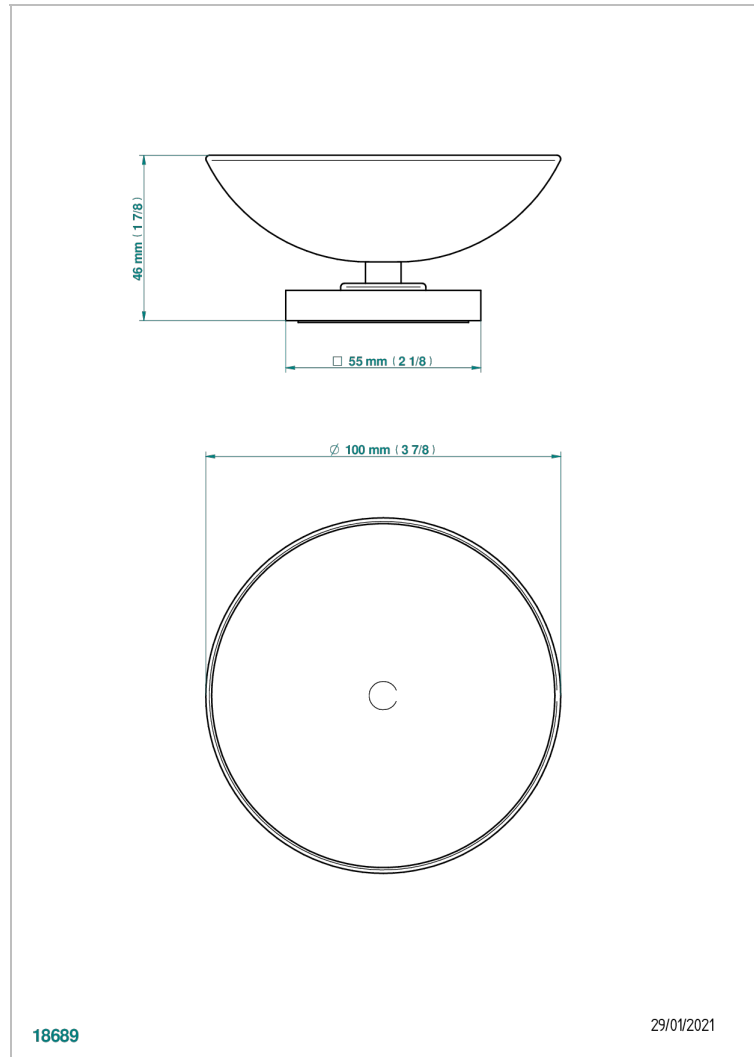

# MASQUE DE FEMME, METAL LISO

A2U-544

Copa de laton con pie, con rosetón Ø 100 mm

THG<sup>®</sup>  
PARIS

18689

29/01/2021

## CARACTERÍSTICAS

- Masque de Femme, metal liso
- Copa de laton con pie, con rosetón Ø 100 mm