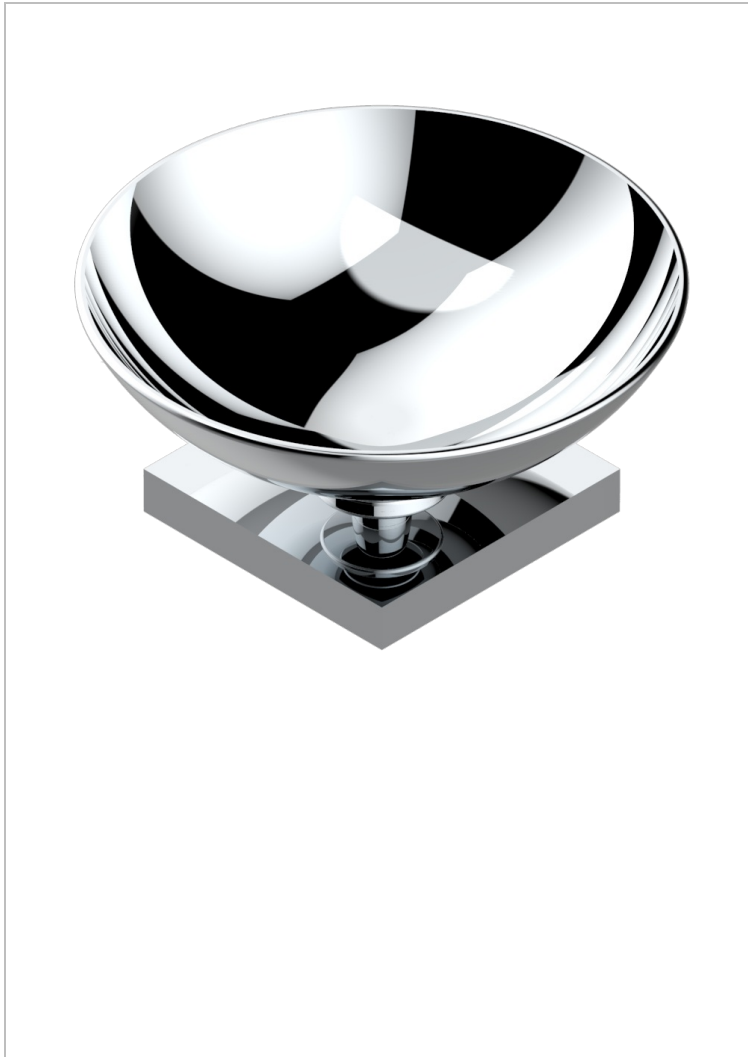

# MASQUE DE FEMME, METAL LISO

A2U-544

Copa de laton con pie, con rosetón Ø 100 mm

THG<sup>®</sup>  
PARIS

18689

29/01/2021

## CARACTERÍSTICAS

- Masque de Femme, metal liso
- Copa de laton con pie, con rosetón Ø 100 mm

## ACABADOS DISPONIBLES

Cerámica negra mate - D30  
Cromo - A02  
Cromo / dorado - G02  
Cromo mate - C02  
Dorado - F01  
Dorado mate - F07

Dorado pálido - F30  
Dorado pálido mate (sin barniz) - F31  
Níquel - B01  
Níquel mate - C01  
Níquel viejo - H28  
Pvd blush - H62