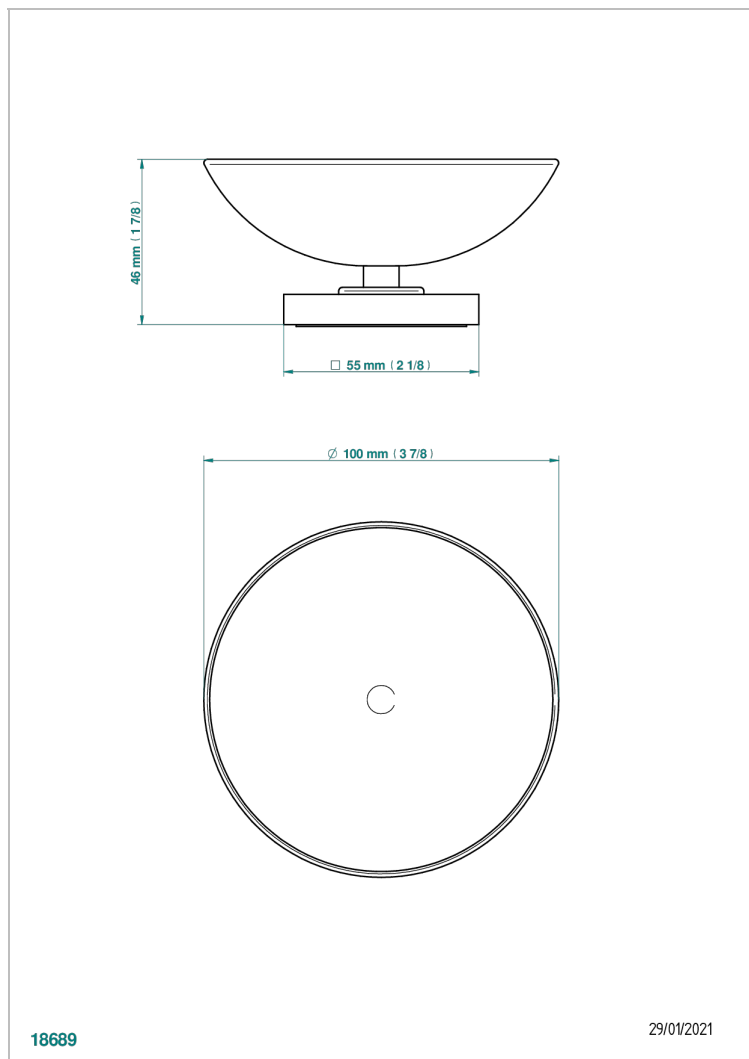

# MASQUE DE FEMME METAL GRAVE

A2T-544

Coupe porte-savon Ø100 mm sur pied

THG<sup>®</sup>  
PARIS

18689

29/01/2021

Vieux nickel - H28