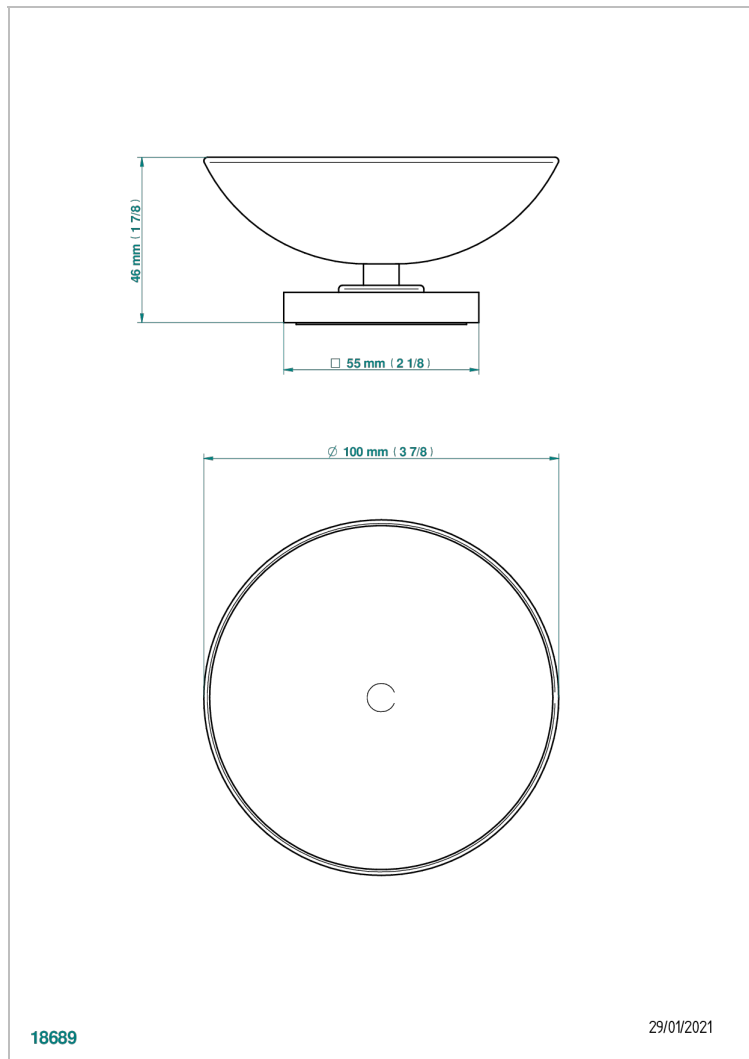

# MASQUE DE FEMME, METAL GRABADO

A2T-544

Copa de laton con pie, con rosetón Ø 100 mm

## CARACTERÍSTICAS

- Masque de Femme, metal grabado
- Copa de laton con pie, con rosetón Ø 100 mm