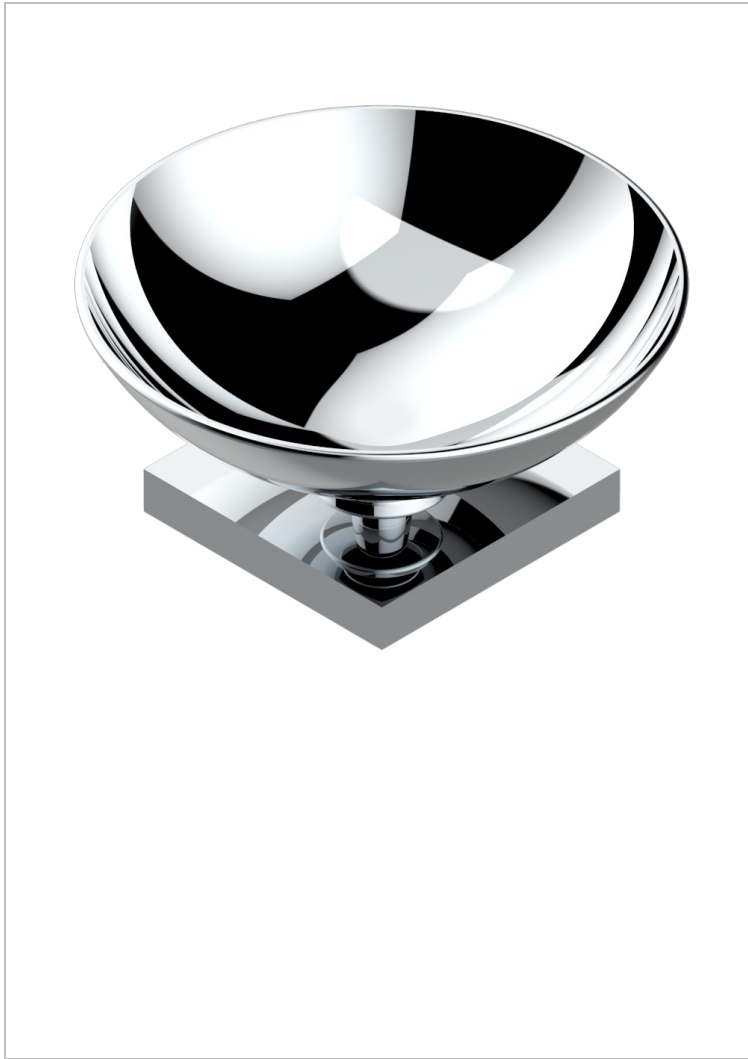

MASQUE DE FEMME SOLAIRE

A2S-544

Copa de laton con pie, con rosetón Ø 100 mm

THG[®]
PARIS

18689

29/01/2021

CARACTERÍSTICAS

- Masque de Femme Solaire
- Copa de laton con pie, con rosetón Ø 100 mm

ACABADOS DISPONIBLES

Cerámica negra mate - D30
Cromo - A02
Cromo / dorado - G02
Cromo mate - C02
Dorado - F01
Dorado mate - F07

Dorado pálido - F30
Dorado pálido mate (sin barniz) - F31
Niquel - B01
Niquel mate - C01