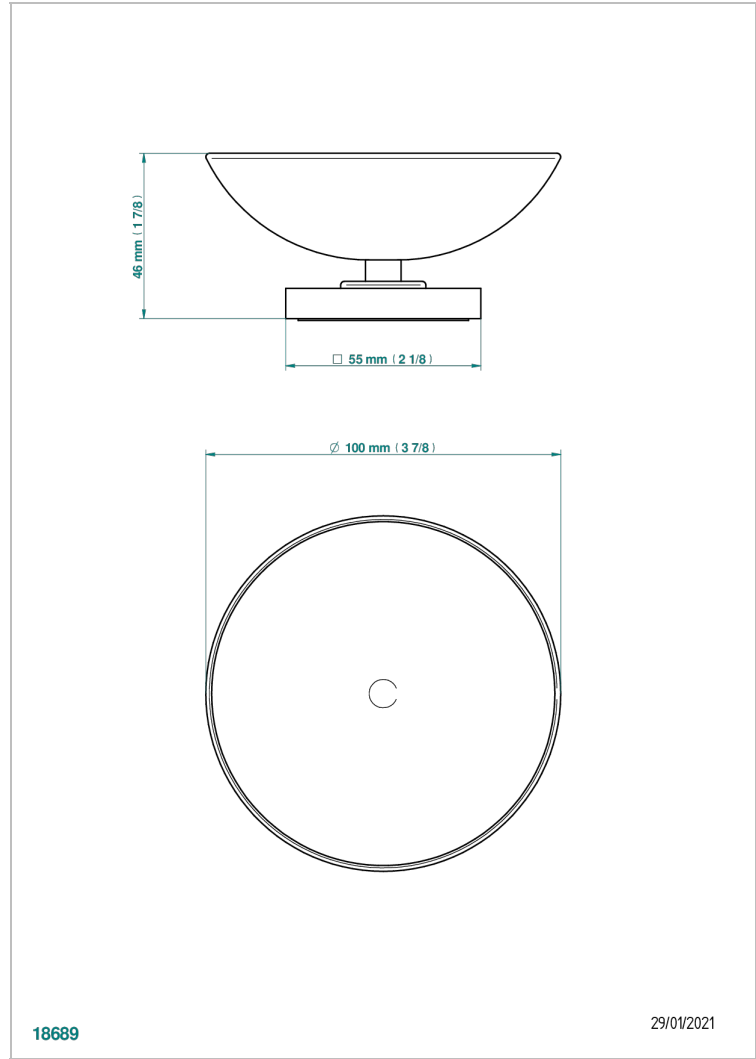

MASQUE DE FEMME SOLAIRE

A2S-544

Copa de laton con pie, con rosetón Ø 100 mm

THG[®]
PARIS

18689

29/01/2021

CARACTERÍSTICAS

- Masque de Femme Solaire
- Copa de laton con pie, con rosetón Ø 100 mm