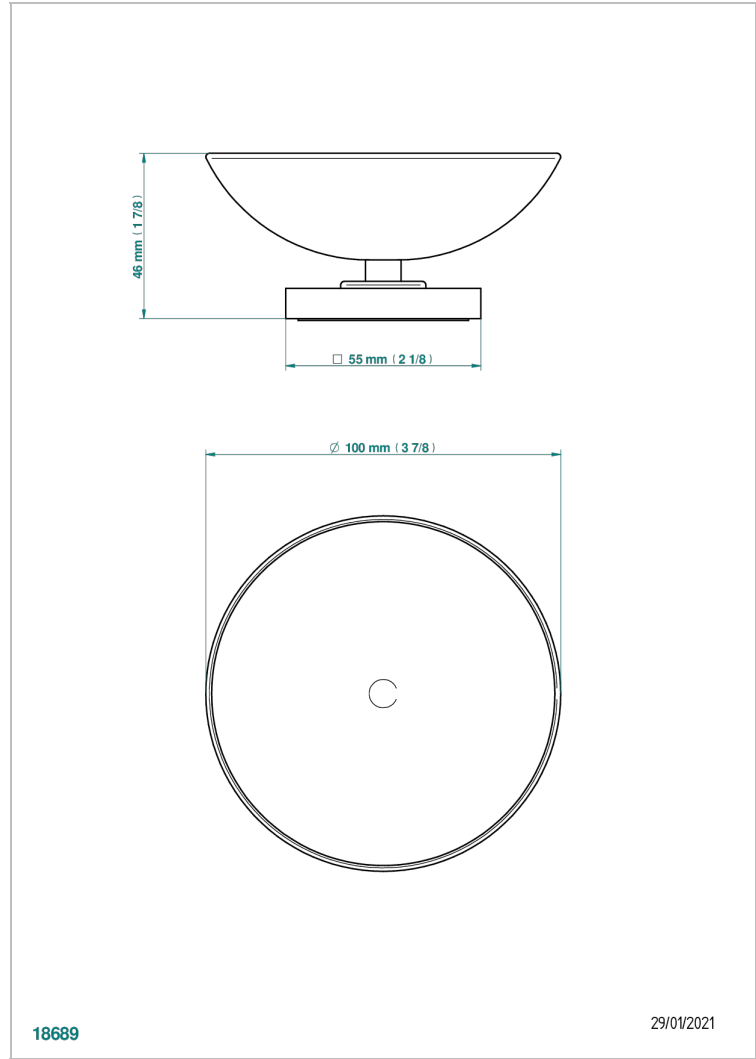

MASQUE DE FEMME LUNAIRE

A2R-544

Coupe porte-savon Ø100 mm sur pied

THG[®]
PARIS

18689

29/01/2021

CARACTÉRISTIQUES

- Accessoire en laiton