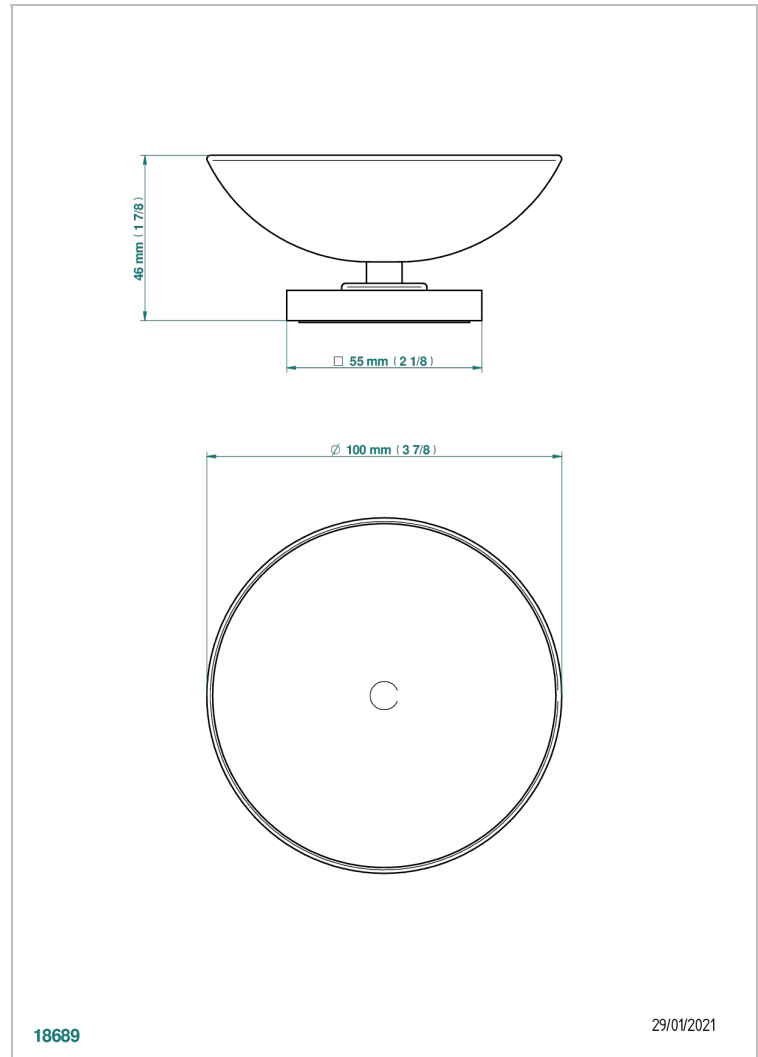

MASQUE DE FEMME LUNAIRE

A2R-544

Copa de laton con pie, con rosetón Ø 100 mm

THG[®]
PARIS

18689

29/01/2021

CARACTERÍSTICAS

- Masque de Femme Lunaire
- Copa de laton con pie, con rosetón Ø 100 mm