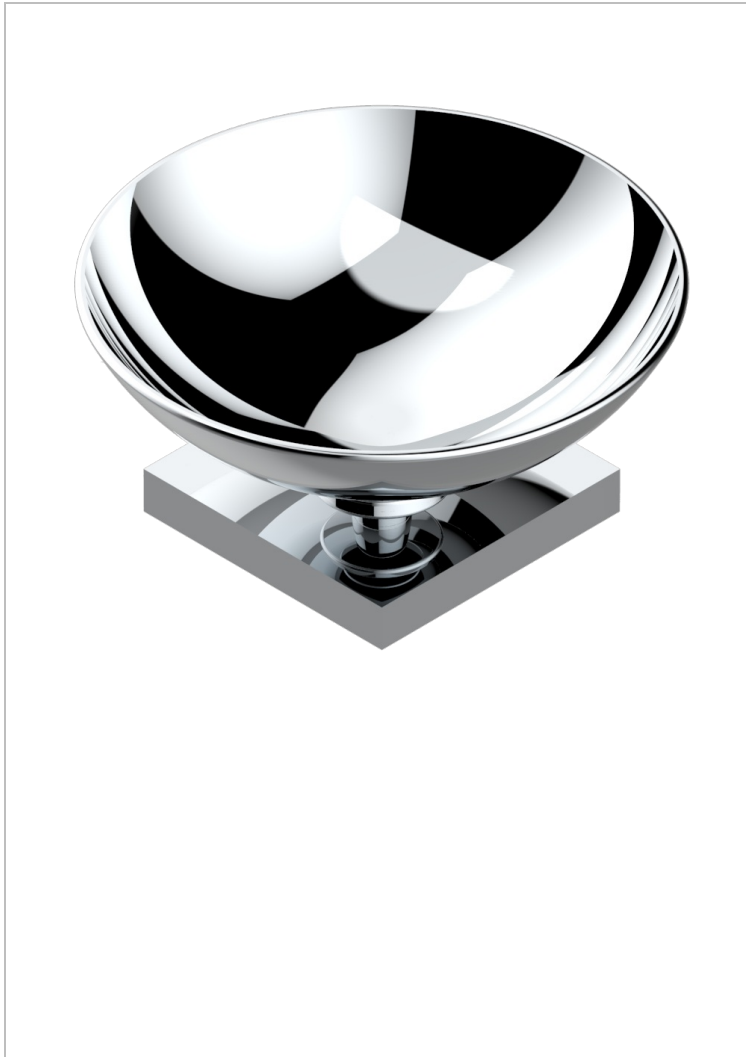

MASQUE DE FEMME LUNAIRE

A2R-544

Copa de laton con pie, con rosetón Ø 100 mm

THG[®]
PARIS

18689

29/01/2021

CARACTERÍSTICAS

- Masque de Femme Lunaire
- Copa de laton con pie, con rosetón Ø 100 mm

ACABADOS DISPONIBLES

Cerámica negra mate - D30
Cromo - A02
Cromo / dorado - G02
Cromo mate - C02
Dorado - F01
Dorado mate - F07

Dorado pálido - F30
Dorado pálido mate (sin barniz) - F31
Niquel - B01
Niquel mate - C01