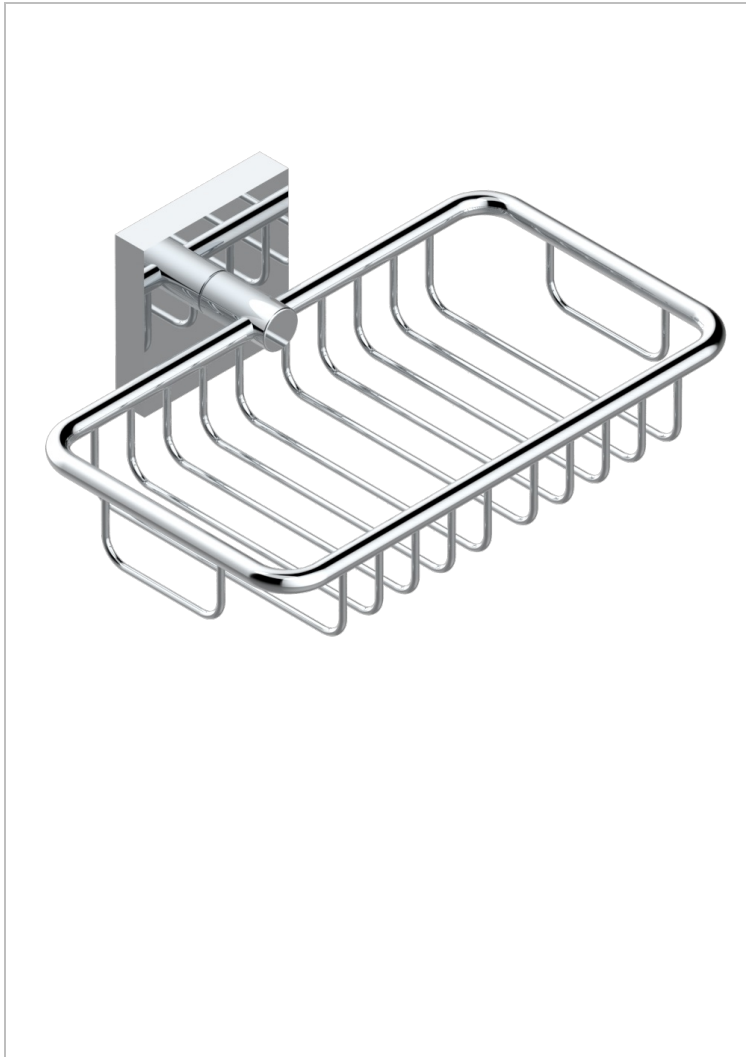

PROFIL METAL A MANETTES

A6B-620

Porte-savon fil mural 160x95 mm avec rosace

THG[®]
PARIS

18685

16/02/2021

CARACTÉRISTIQUES

- Accessoire en laiton

FINITIONS DISPONIBLES

Bronze clair - D01
Chromé - A02
Chromé / doré - G02
Chromé mat - C02
Doré brillant - F01
Doré mat - F07

Nickel brillant - B01
Nickel mat - C01
Noir mat céramique - D30
Or pâle - F30
Or pâle mat - F31
Pvd blush - H62