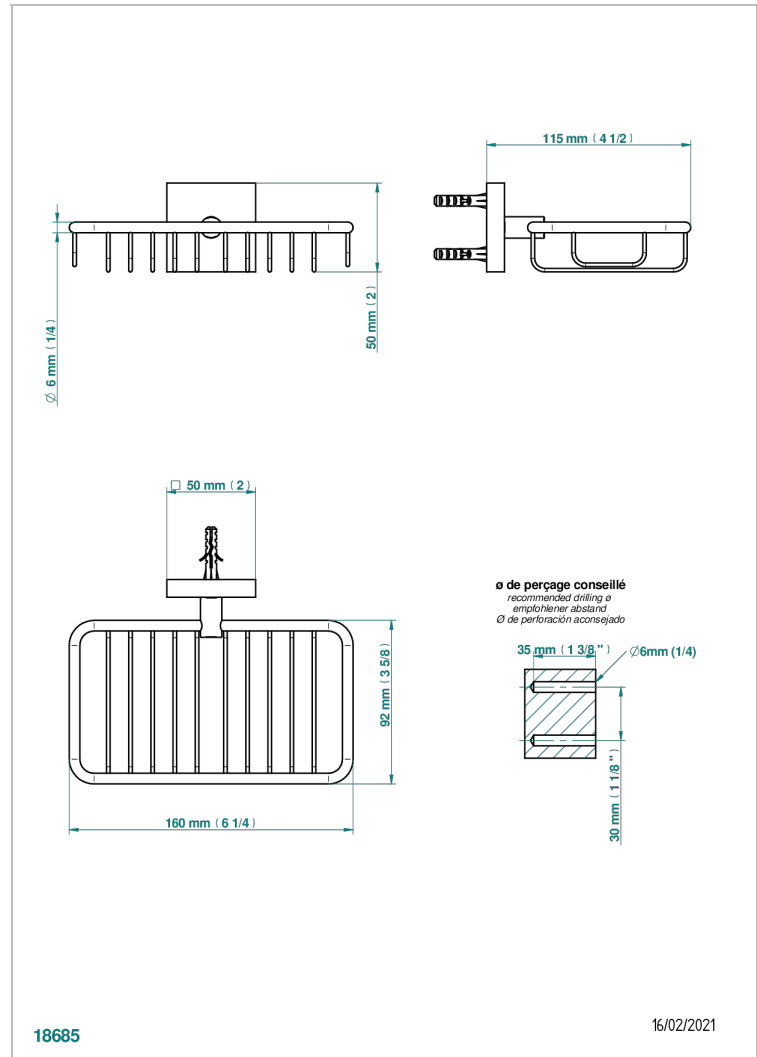

PROFIL METAL A MANETTES

A6B-620

Porte-savon fil mural 160x95 mm avec rosace

THG[®]
PARIS

18685

16/02/2021

CARACTÉRISTIQUES

- Accessoire en laiton