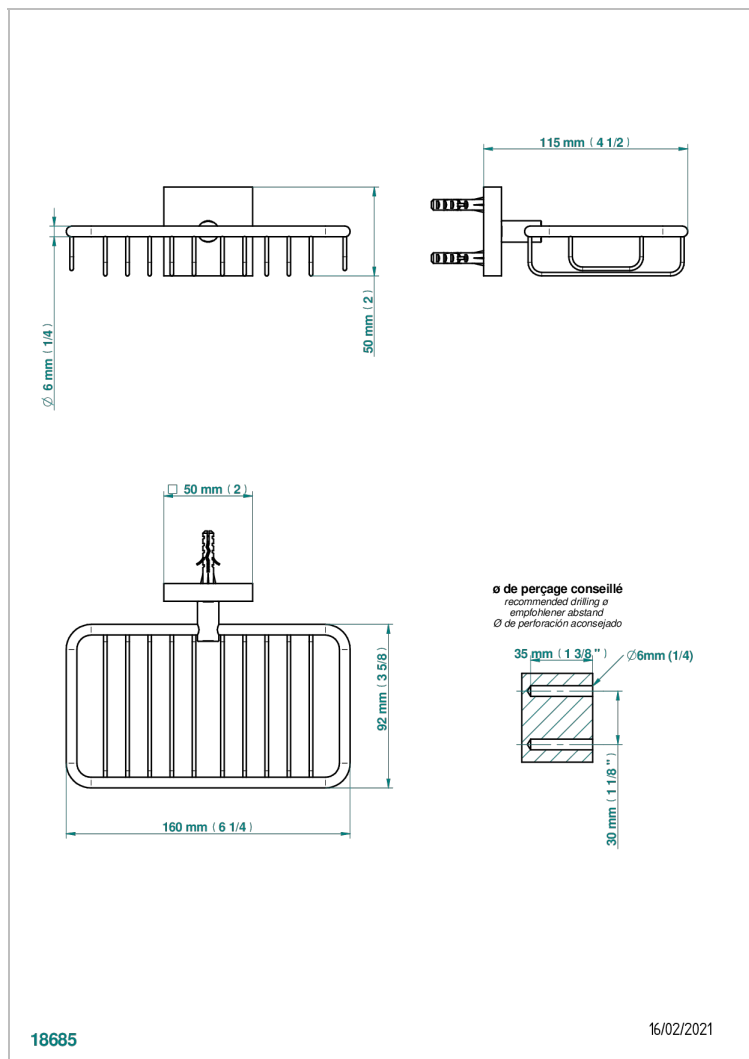

PROFIL METAL CON MANETAS

A6B-620

Jabonera mural para ducha con rosetón 160x95 mm

THG[®]
PARIS

CARACTERÍSTICAS

- Perfil metal con manetas
- Jabonera mural para ducha con rosetón 160x95 mm

ACABADOS DISPONIBLES