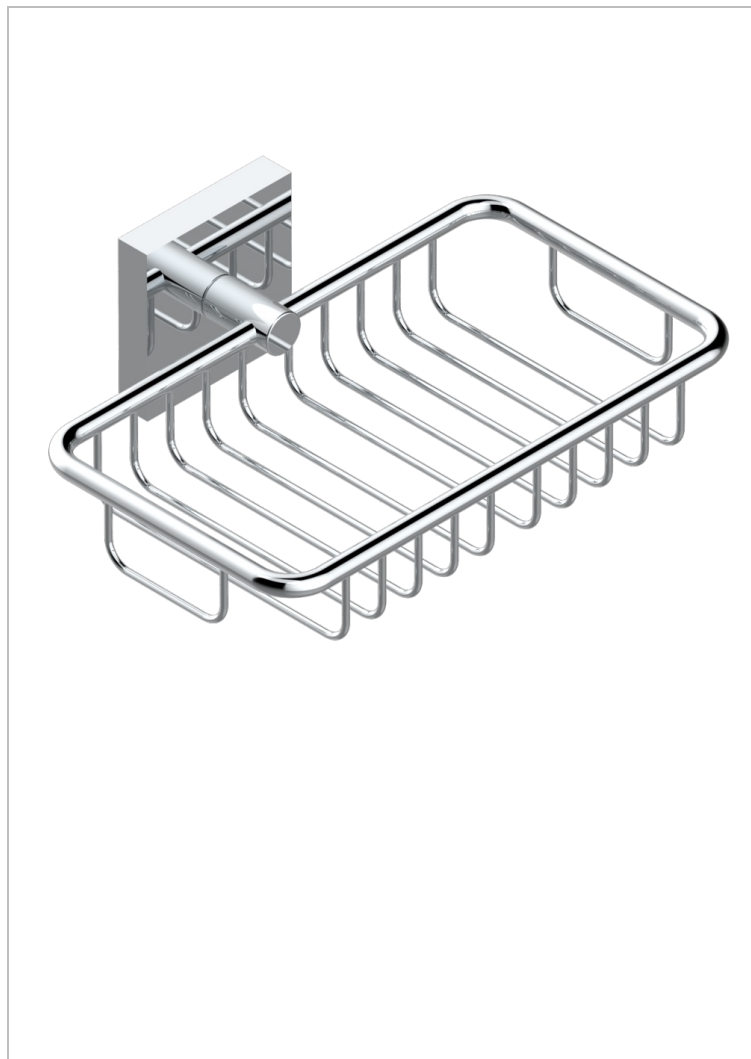

PROFIL METAL CON MANETAS

A6B-620

Jabonera mural para ducha con rosetón 160x95 mm

THG[®]
PARIS

CARACTERÍSTICAS

- Perfil metal con manetas
- Jabonera mural para ducha con rosetón 160x95 mm

ACABADOS DISPONIBLES

Bronce claro - D01
Cerámica negra mate - D30
Cobre viejo mate - H07
Cromo - A02
Cromo / dorado - G02
Cromo mate - C02

Dorado - F01
Dorado mate - F07
Dorado pálido - F30
Dorado pálido mate (sin barniz) - F31
Níquel - B01
Níquel mate - C01

Níquel viejo - H28
Pvd blush - H62
Pvd blush mate - H60
Pvd color latón - H49
Pvd color latón mate - H50
Pvd color níquel - H55

Pvd color níquel mate - H56
Pvd color oro - H52
Pvd color oro mate - H53
Pvd grafito - H64
Pvd grafito mate - H65
Pvd marrón bronce - F33