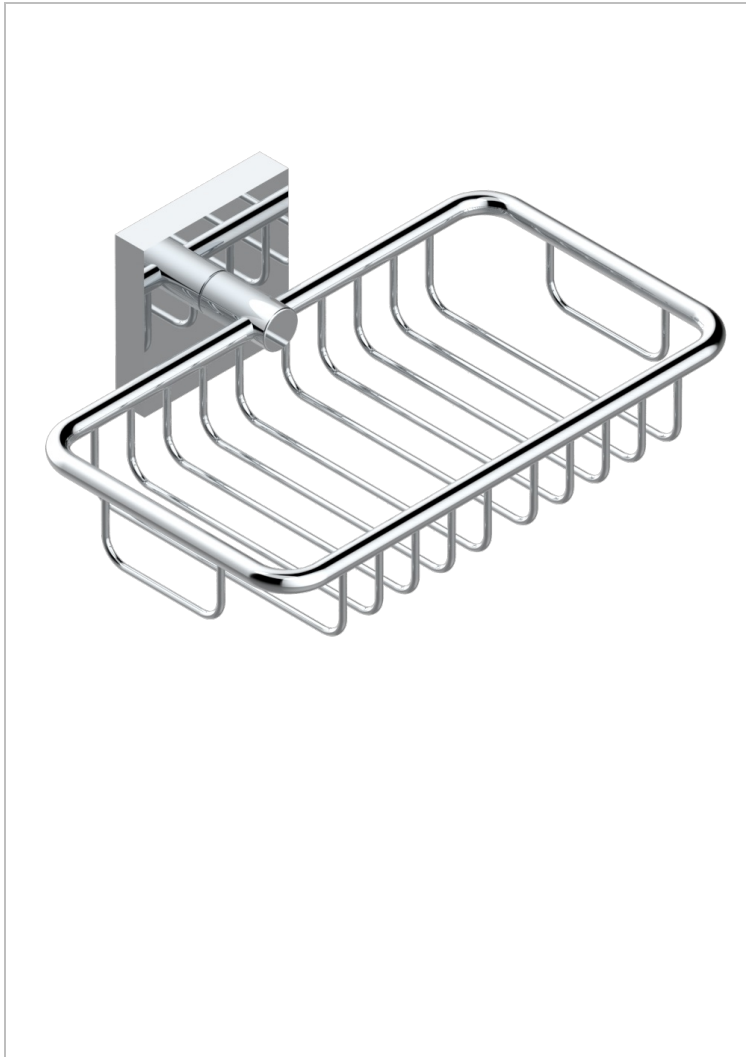

PROFIL, METALL, HEBEL

A6B-620

Wandseifenkorb mit Rosette 160 x 95 mm

THG[®]
PARIS

EIGENSCHAFTEN

- Profil, Metall, Hebel
- Wandseifenkorb mit Rosette 160 x 95 mm

VERFÜGBARE OBERFLÄCHEN

Altnickel - H28
Blassgold - F30
Blassgold matt unlackiert - F31
Bronze hell - D01
Chrom - A02
Chrom / gold - G02