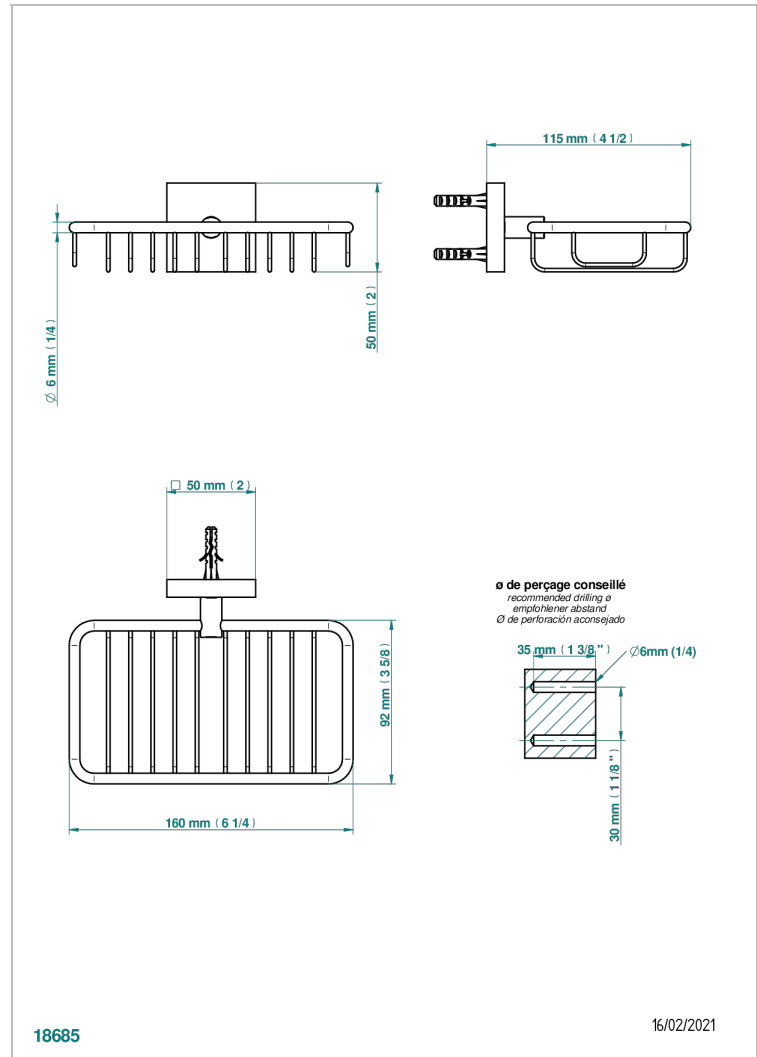

PROFIL, METALL, HEBEL

A6B-620

Wandseifenkorb mit Rosette 160 x 95 mm

THG[®]
PARIS

EIGENSCHAFTEN

- Profil, Metall, Hebel
- Wandseifenkorb mit Rosette 160 x 95 mm

VERFÜGBARE OBERFLÄCHEN

Altnickel - H28
Blassgold - F30
Blassgold matt unlackiert - F31
Bronze hell - D01
Chrom - A02
Chrom / gold - G02