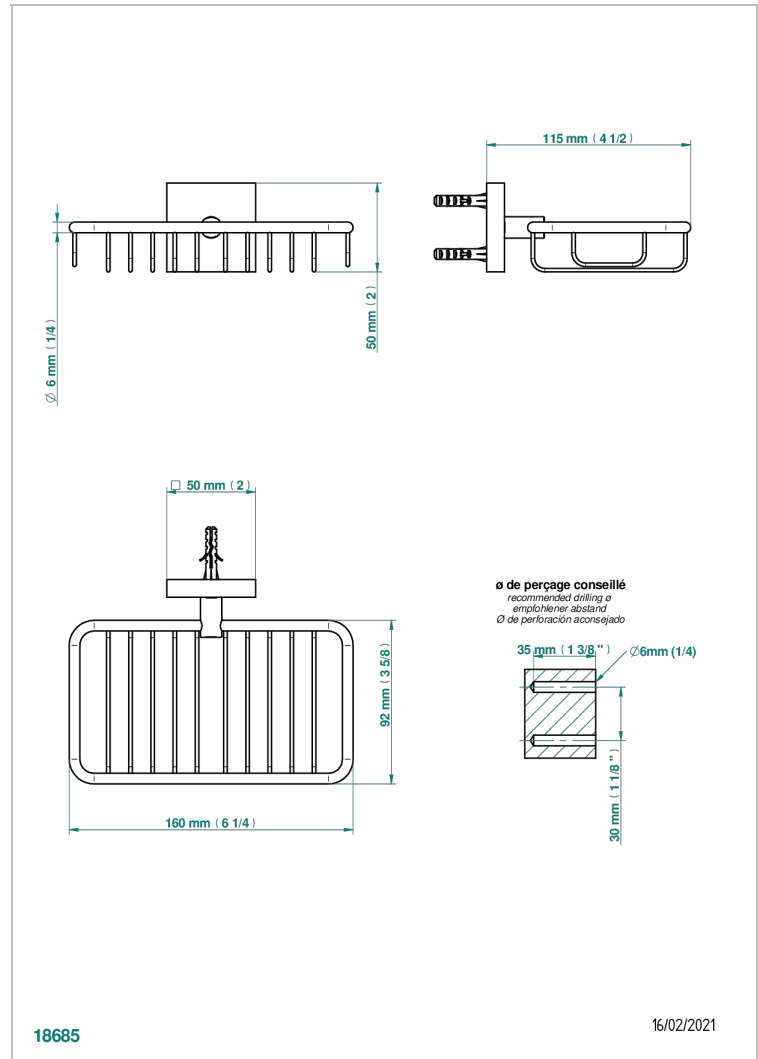

PROFIL METAL

A6A-620

Porte-savon fil mural 160x95 mm avec rosace

THG[®]
PARIS

CARACTÉRISTIQUES

- Accessoire en laiton

FINITIONS DISPONIBLES

Bronze clair - D01
Chromé - A02
Chromé / doré - G02
Chromé mat - C02
Doré brillant - F01
Doré mat - F07

Nickel brillant - B01
Nickel mat - C01
Noir mat céramique - D30
Or pâle - F30
Or pâle mat - F31
Pvd blush - H62

Pvd blush mat - H60
Pvd couleur bronze brown - F33
Pvd couleur bronze brown - mat - F34
Pvd couleur doré - H52
Pvd couleur doré mat - H53
Pvd couleur laiton - H49