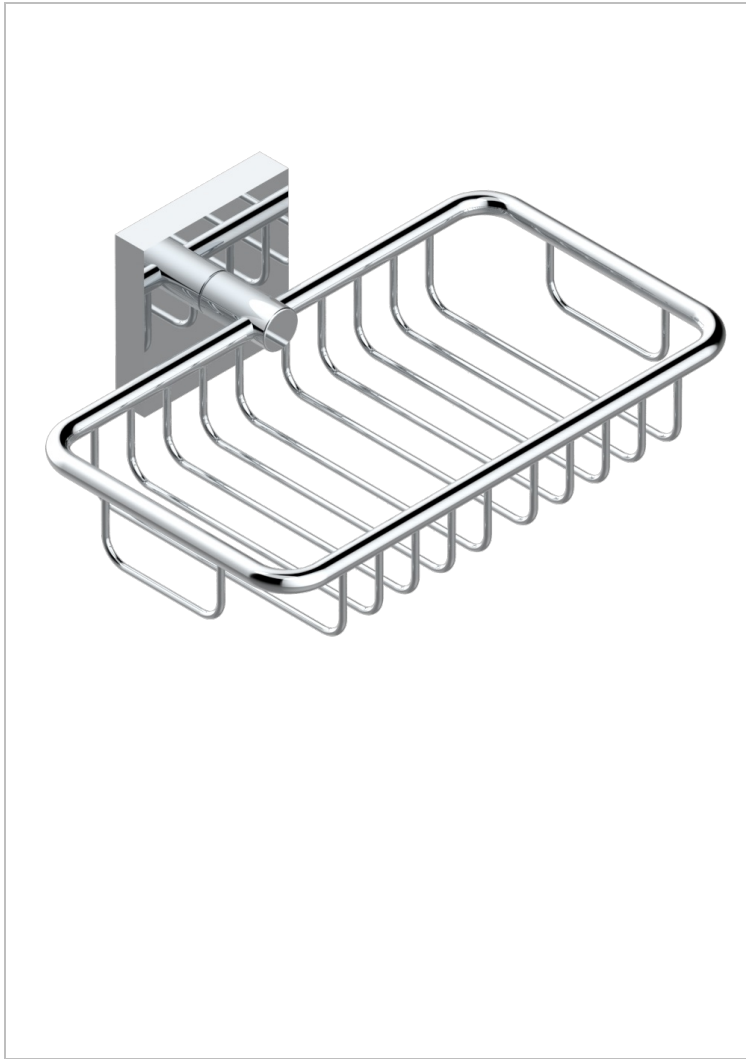

PROFIL METAL

A6A-620

Porte-savon fil mural 160x95 mm avec rosace

THG[®]
PARIS

CARACTÉRISTIQUES

- Accessoire en laiton

FINITIONS DISPONIBLES

Bronze clair - D01
Chromé - A02
Chromé / doré - G02
Chromé mat - C02
Doré brillant - F01
Doré mat - F07

Nickel brillant - B01
Nickel mat - C01
Noir mat céramique - D30
Or pâle - F30
Or pâle mat - F31
Pvd blush - H62

Pvd blush mat - H60
Pvd couleur bronze brown - F33
Pvd couleur bronze brown - mat - F34
Pvd couleur doré - H52
Pvd couleur doré mat - H53
Pvd couleur laiton - H49