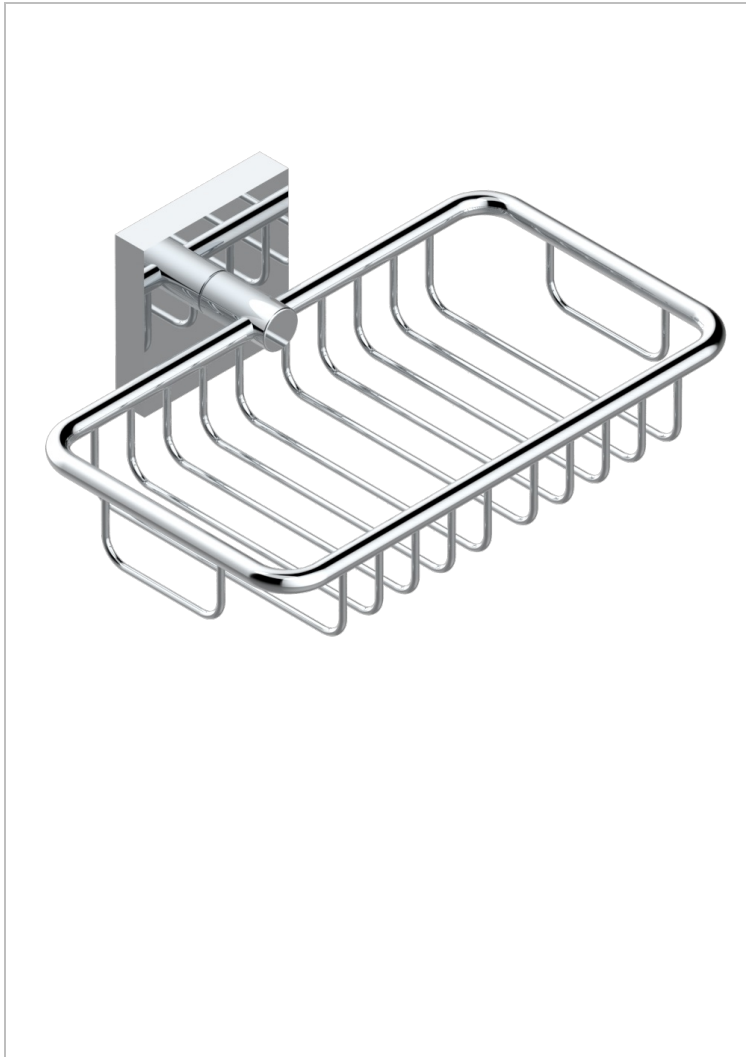

PROFIL METAL

A6A-620

Jabonera mural para ducha con rosetón 160x95 mm

THG[®]
PARIS

18685

16/02/2021

CARACTERÍSTICAS

- Perfil metal
- Jabonera mural para ducha con rosetón 160x95 mm

ACABADOS DISPONIBLES

Bronce claro - D01
Cerámica negra mate - D30
Cobre viejo mate - H07
Cromo - A02
Cromo / dorado - G02
Cromo mate - C02

Dorado - F01
Dorado mate - F07
Dorado pálido - F30
Dorado pálido mate (sin barniz) - F31
Níquel - B01
Níquel mate - C01

Níquel viejo - H28
Pvd blush - H62
Pvd blush mate - H60
Pvd color latón - H49
Pvd color latón mate - H50
Pvd color níquel - H55

Pvd color níquel mate - H56
Pvd color oro - H52
Pvd color oro mate - H53
Pvd grafito - H64
Pvd grafito mate - H65
Pvd marrón bronce - F33