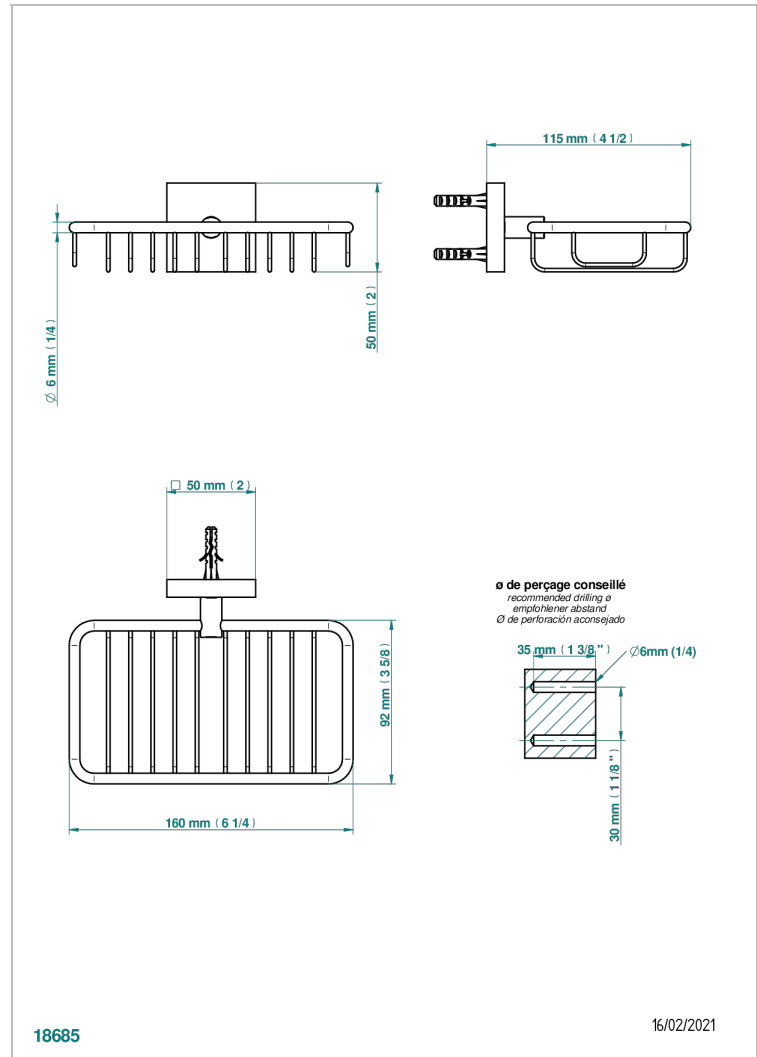

PROFIL METAL

A6A-620

Jabonera mural para ducha con rosetón 160x95 mm

THG[®]
PARIS

18685

16/02/2021

CARACTERÍSTICAS

- Perfil metal
- Jabonera mural para ducha con rosetón 160x95 mm