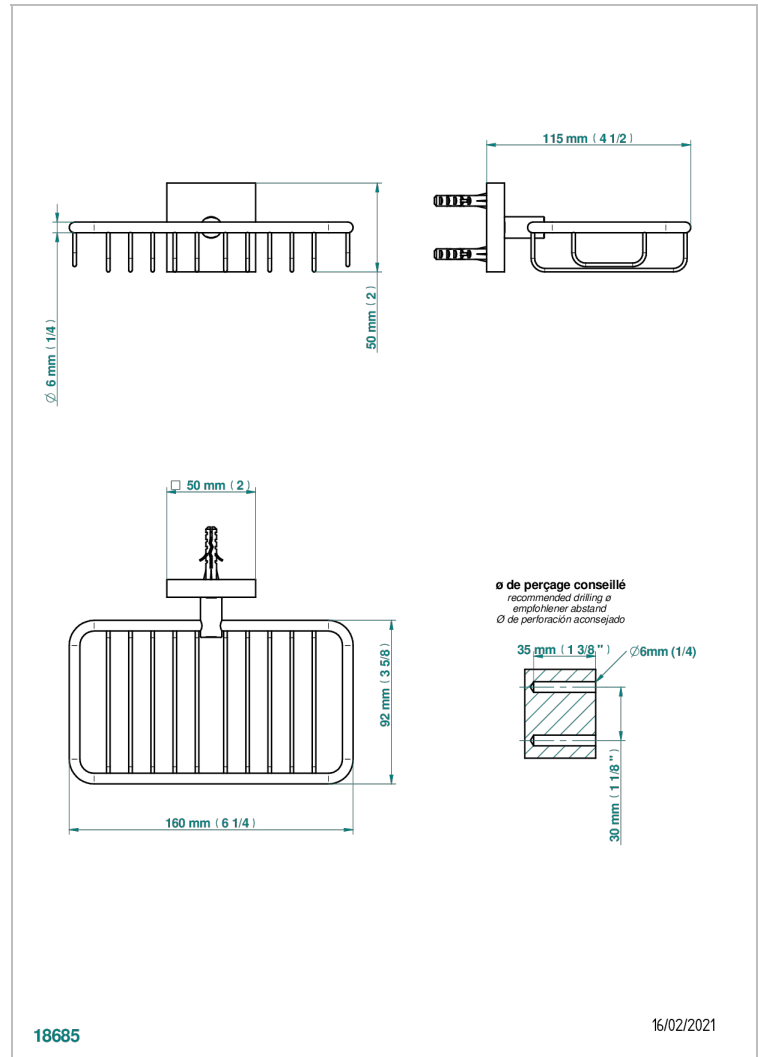

# PROFIL METAL

A6A-620

Porte-savon fil mural 160x95 mm avec rosace

THG<sup>®</sup>  
PARIS

## CARACTÉRISTIQUES

- Accessoire en laiton