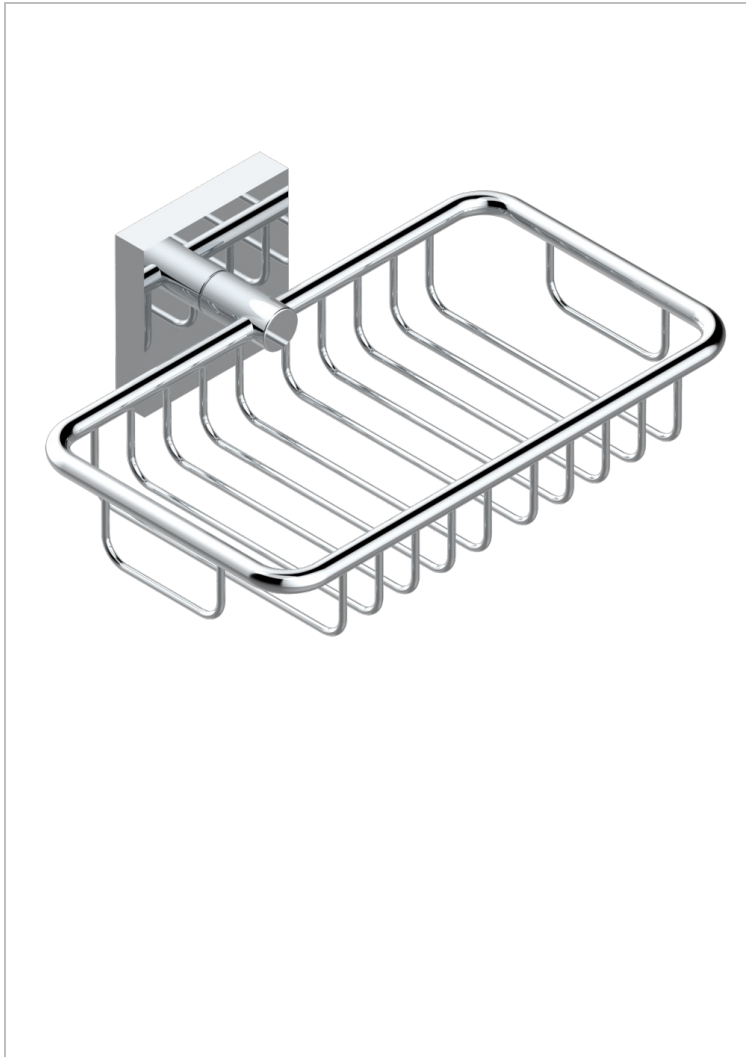

# PROFIL METAL

A6A-620

Porte-savon fil mural 160x95 mm avec rosace

THG<sup>®</sup>  
PARIS

## CARACTÉRISTIQUES

- Accessoire en laiton

## FINITIONS DISPONIBLES

Bronze clair - D01  
Chromé - A02  
Chromé / doré - G02  
Chromé mat - C02  
Doré brillant - F01  
Doré mat - F07

Nickel brillant - B01  
Nickel mat - C01  
Noir mat céramique - D30  
Or pâle - F30  
Or pâle mat - F31  
Pvd blush - H62