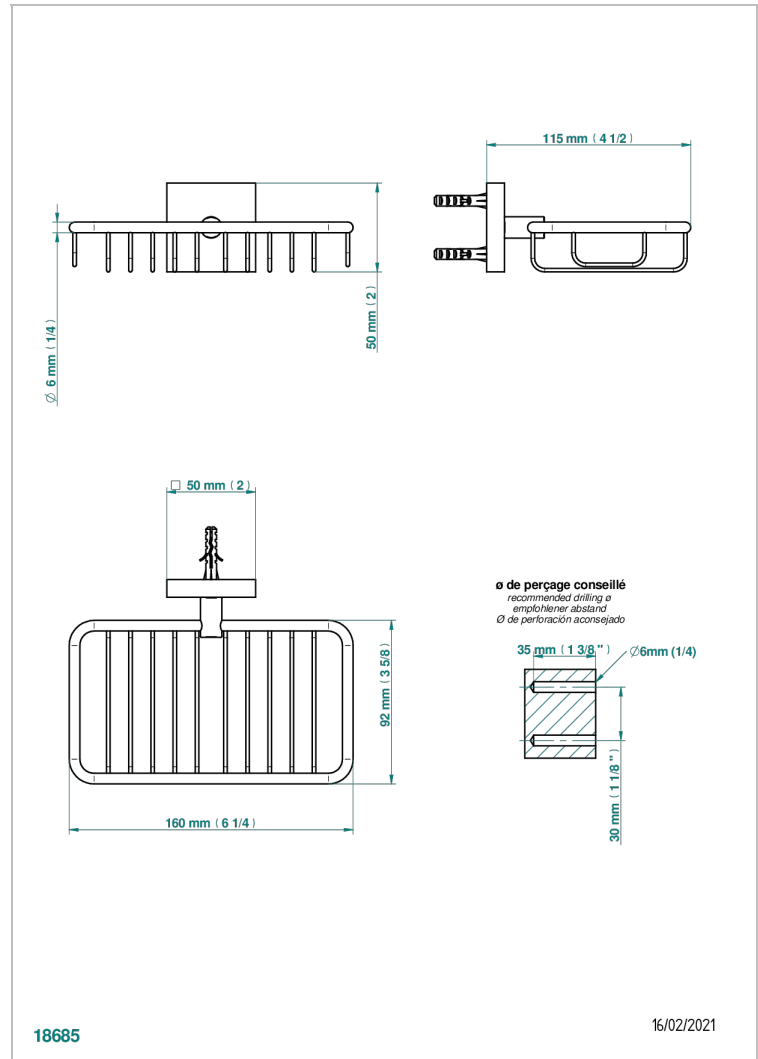

PROFIL METAL

A6A-620

Jabonera mural para ducha con rosetón 160x95 mm

THG[®]
PARIS

18685

16/02/2021

CARACTERÍSTICAS

- Perfil metal
- Jabonera mural para ducha con rosetón 160x95 mm