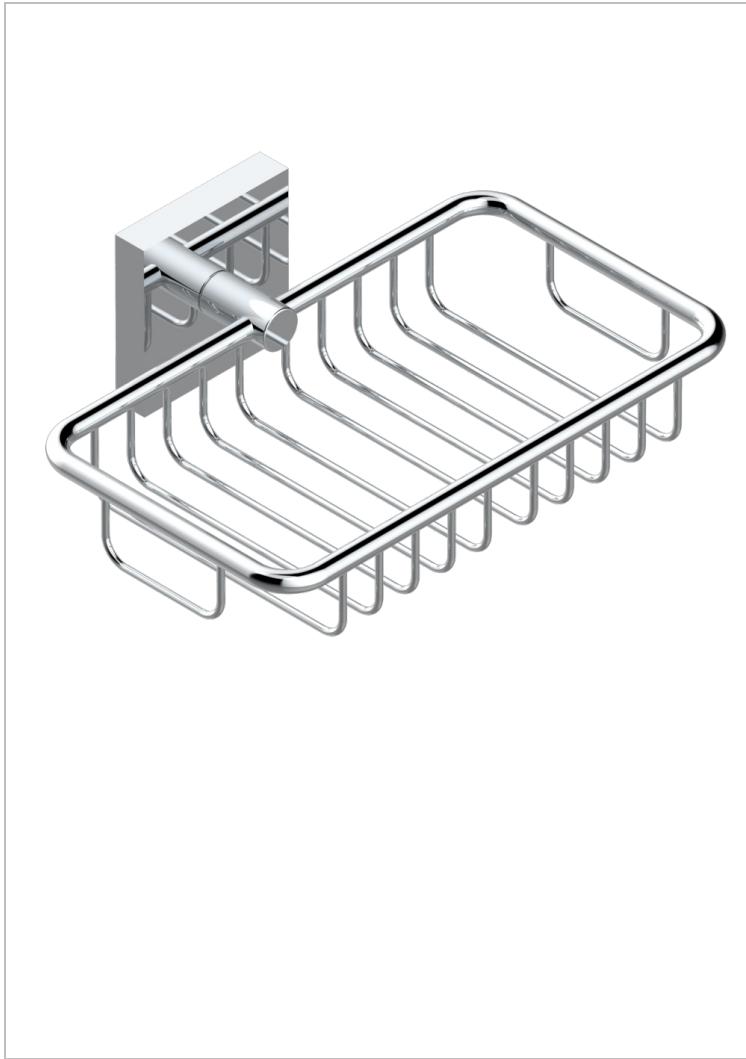

PROFIL METAL

A6A-620

Jabonera mural para ducha con rosetón 160x95 mm

THG[®]
PARIS

18685

16/02/2021

CARACTERÍSTICAS

- Perfil metal
- Jabonera mural para ducha con rosetón 160x95 mm

ACABADOS DISPONIBLES

Bronce claro - D01
Cerámica negra mate - D30
Cobre viejo mate - H07
Cromo - A02
Cromo / dorado - G02
Cromo mate - C02

Dorado - F01
Dorado mate - F07
Dorado pálido - F30
Dorado pálido mate (sin barniz) - F31
Níquel - B01
Níquel mate - C01

Níquel viejo - H28
Pvd blush - H62
Pvd blush mate - H60
Pvd color latón - H49
Pvd color latón mate - H50
Pvd color níquel - H55

Pvd color níquel mate - H56
Pvd color oro - H52
Pvd color oro mate - H53
Pvd grafito - H64
Pvd grafito mate - H65
Pvd marrón bronce - F33