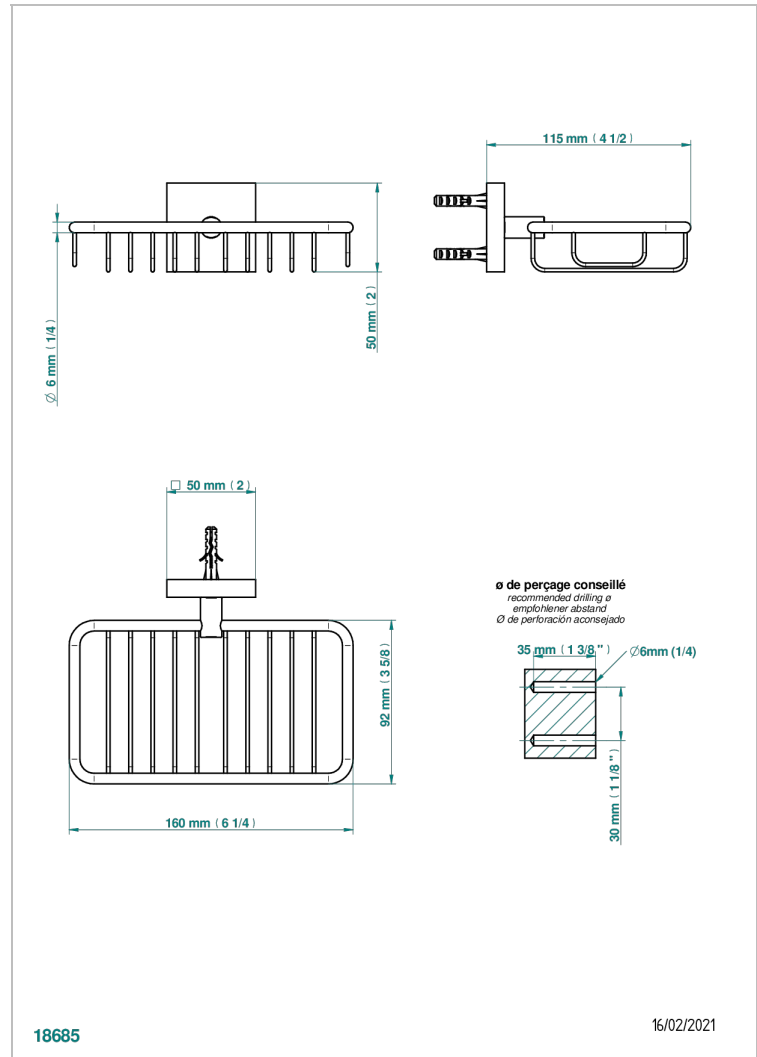

PROFIL, METALL

A6A-620

Wandseifenkorb mit Rosette 160 x 95 mm

THG[®]
PARIS

EIGENSCHAFTEN

- Profil, Metall
- Wandseifenkorb mit Rosette 160 x 95 mm

VERFÜGBARE OBERFLÄCHEN

Altnickel - H28
Blassgold - F30
Blassgold matt unlackiert - F31
Bronze hell - D01
Chrom - A02
Chrom / gold - G02