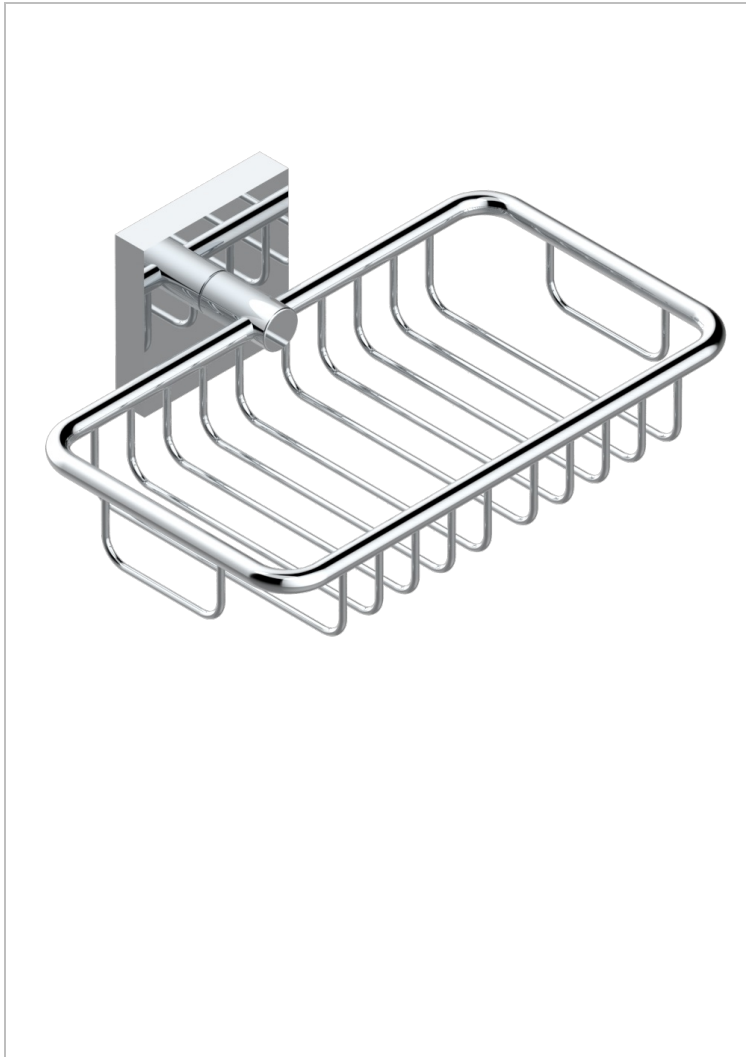

PROFIL, METALL

A6A-620

Wandseifenkorb mit Rosette 160 x 95 mm

THG[®]
PARIS

EIGENSCHAFTEN

- Profil, Metall
- Wandseifenkorb mit Rosette 160 x 95 mm

VERFÜGBARE OBERFLÄCHEN

Altnickel - H28
Blassgold - F30
Blassgold matt unlackiert - F31
Bronze hell - D01
Chrom - A02
Chrom / gold - G02