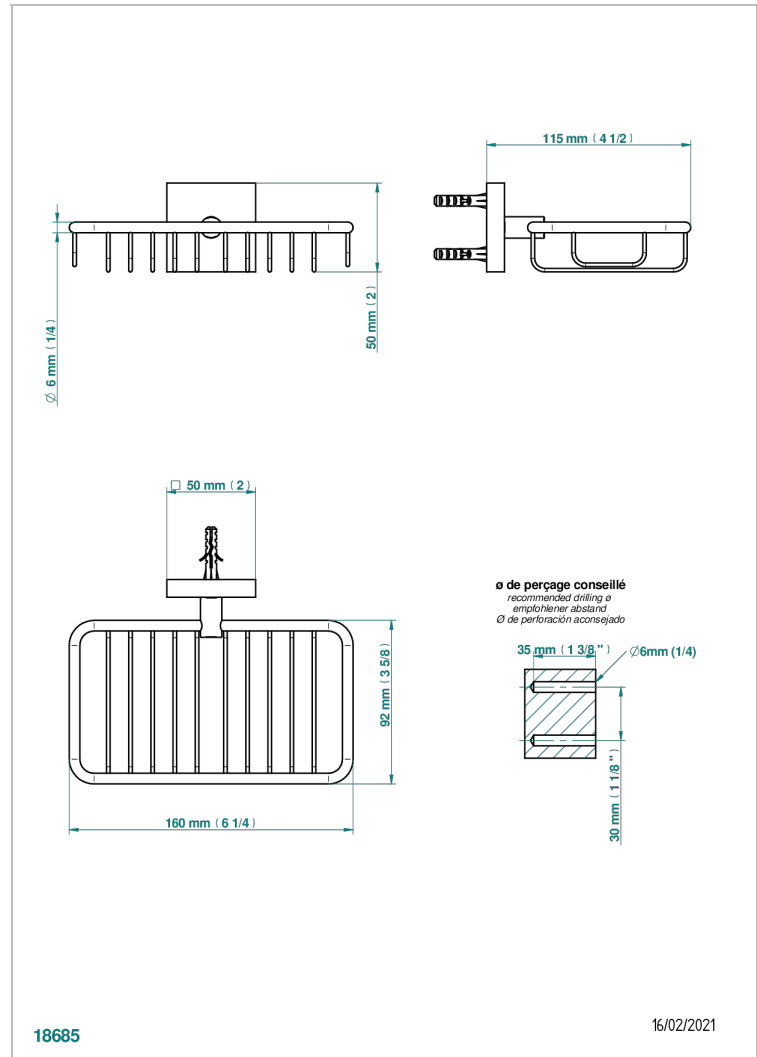

# PROFIL METAL

A6A-620

Porte-savon fil mural 160x95 mm avec rosace

THG<sup>®</sup>  
PARIS

## CARACTÉRISTIQUES

- Accessoire en laiton