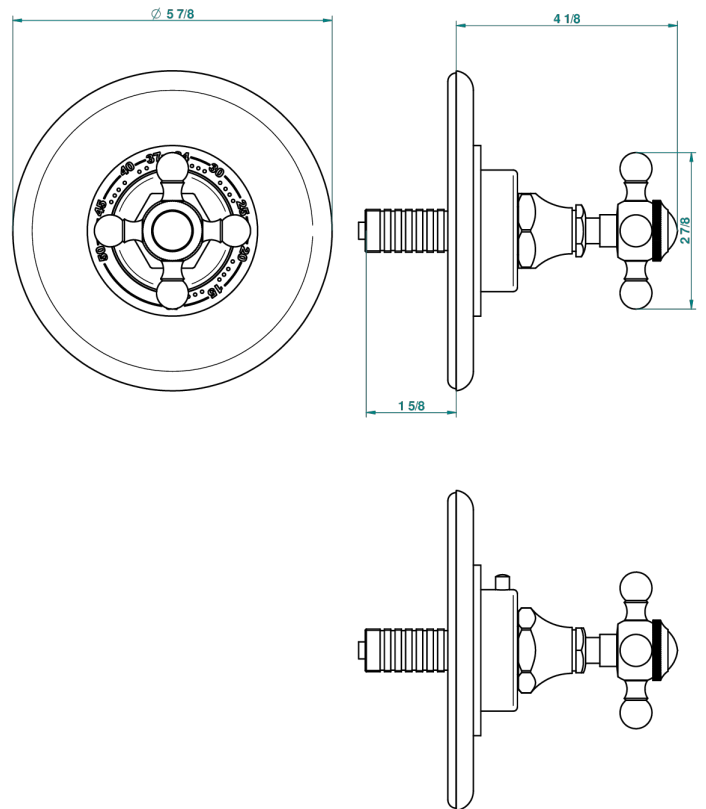

1900

G25-15EN16US

Trim plate and handle for eurotherm valve

THG[®]
PARIS

5US

18659

15/05/2012

CARACTERÍSTICAS

- 1900
- Trim plate and handle for eurotherm valve

ACABADOS DISPONIBLES

Bronce claro - D01
Cerámica negra mate - D30
Cobre viejo mate - H07
Cromo - A02
Cromo / dorado - G02
Cromo mate - C02

Dorado - F01
Dorado mate - F07
Dorado pálido - F30
Dorado pálido mate (sin barniz) - F31
Natural smoked Brass - A13
Níquel - B01