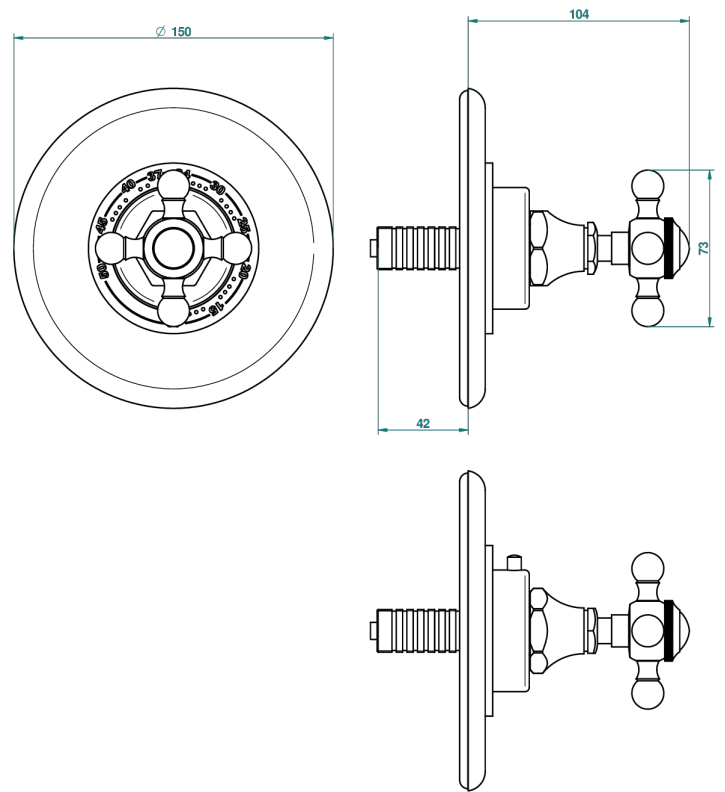

5US

18659

15/05/2012

CARACTERÍSTICAS

- Broadway
- Trim plate and handle for eurotherm valve

ACABADOS DISPONIBLES

Bronce claro - D01
Cerámica negra mate - D30
Cobre viejo mate - H07
Cromo - A02
Cromo / dorado - G02
Cromo mate - C02

Dorado - F01
Dorado mate - F07
Dorado pálido - F30
Dorado pálido mate (sin barniz) - F31
Natural smoked Brass - A13
Níquel - B01

Níquel mate - C01
Níquel viejo - H28
Pvd blush - H62
Pvd blush mate - H60
Pvd color latón - H49
Pvd color latón mate - H50