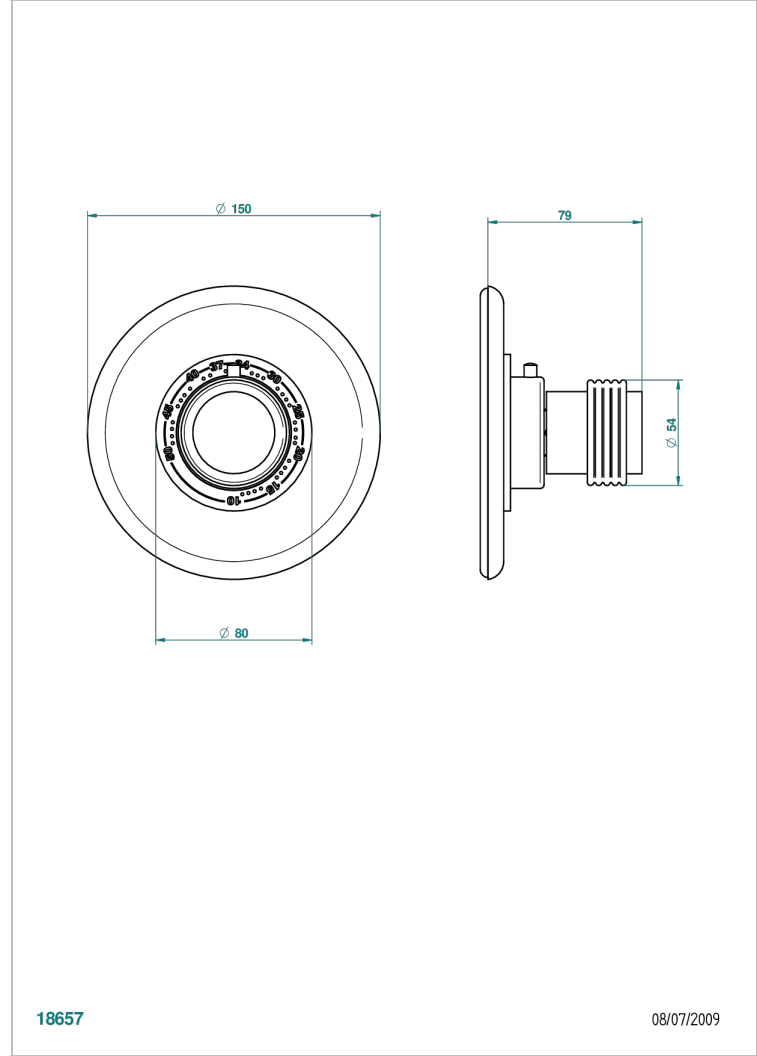

DIPLOMATE, MIT RILLEN

U4B-15EN16EM

Garnitur für Thermostat 8105N, 8200N, 8300

THG[®]
PARIS

EIGENSCHAFTEN

- Diplomate, mit Rillen
- Garnitur für Thermostat 8105N, 8200N, 8300

ÄHNLICHE PRODUKTE

- Ref. G00-8105N Thermostat-batterie 1/2" zur unterputzmontage, 40l/min., mit wachselement
- Ref. G00-8200N Thermostat-batterie 3/4" zur unterputzmontage, 80 l/min

VERFÜGBARE OBERFLÄCHEN

Altnickel - H28
Blassgold - F30
Blassgold matt unlackiert - F31
Bronze hell - D01
Chrom - A02
Chrom / gold - G02

Chrom matt - C02
Gold - F01
Gold matt - F07
Kupfer altrot matt lackiert - H07
Mattschwarz keramik - D30
Nickel matt - C01